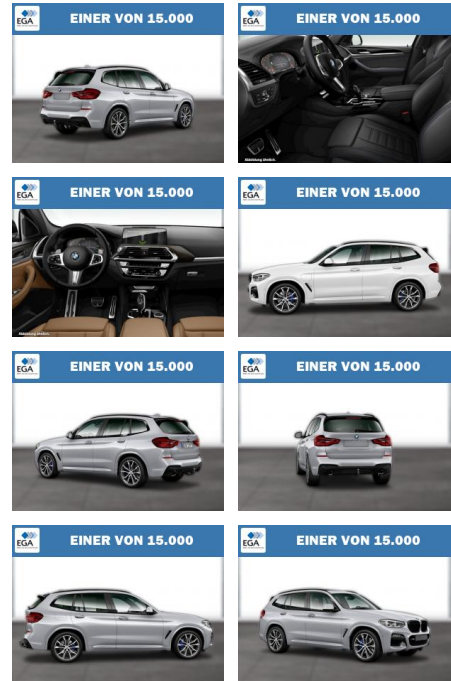

## BMW X3 xDrive30d M Sport AHK Panorama

WG08-232456 Angebotsnr.:

# EINER VON 15.000

Erstzulassung:	Kilometer:	Farbe:	Leistung:	Kraftstoffart:
01.12.2021	84.041	Silber	210 kW / 286 PS	Diesel

**PREIS**  
**46.710 €**