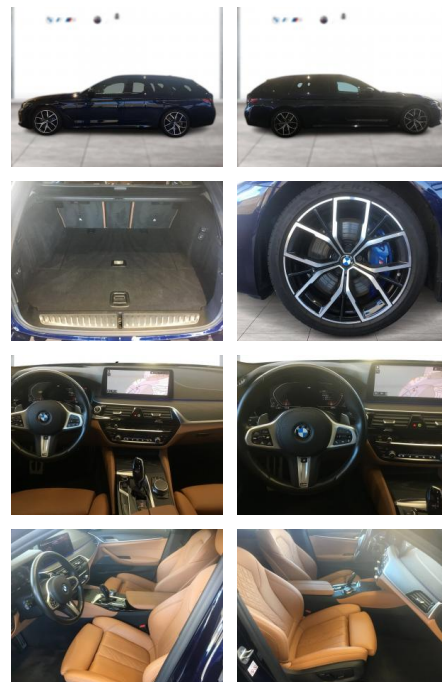

Ihr Ansprechpartner

Frau Kirsten Henky
E-Mail: k.henky@richter-annweiler.de
Telefon: 06346 30 88 90

Auto Richter GmbH
Landauer Str. 63 - 76855 Annweiler - Tel.: 06346 / 30 88 90

BMW 530d xDrive TOURING M SPORT AHK LASER

WG01-230543 Angebotsnr.:

Erstzulassung:	Kilometer:	Farbe:	Leistung:	Kraftstoffart:
01.08.2021	73.400	Blau	183 kW / 249 PS	Diesel

PREIS
48.770 €

FINANZIERUNGSBEISPIEL

Laufzeit: 60 Monate   Anzahlung: 30 %
Basis-Finanzierung:*   Mtl. Rate:
Zielraten-Finanzierung:** **314 €**

* Basisfinanzierung: Anzahlung: 14.631 Euro, Laufzeit: 60 Monate, Nettodarlehen: 34.139 Euro, Gesamtbetrag: 53.882 Euro, Zinssätze: 5.83% Sollz. (gebunden), 5.99% eff.
** Zielratenfinanzierung: Anzahlung: 14.631 Euro, Laufzeit: 60 Monate, Nettodarlehen: 34.139 Euro, Zielrate: 24.385 Euro, Gesamtbetrag: 57.534 Euro, Zinssätze: 5.83% Sollz. (gebunden), 5.99% eff.,

Vermittlung für: Santander Consumer Bank
Repräsentatives Beispiel gem. § 17 Abs. 4 PAngV. Diese Finanzierungsangebote sind Beispiele. Gerne ermitteln wir für Sie Ihr individuelles Angebot.

Ausstattung

Sicherheit

- PDC Park Distance Control hinten
- Anti-Blockiersystem ABS
- Antischlupfregelung ASC+T
- elektronische Stabilitätskontrolle (ESP / DSP)
- Servolenkung
- Regensensor
- Wegfahrsperre
- Kindersitzbefestigung
- Allrad
- PDC Park Distance Control vorne

Multimedia

- Radio
- el. Sitzverstellung
- Navigation mit Bildschirm
- MP3 Anschluss
- Head UP Display
- Bluetooth

Komfort

- Zentralverriegelung
- Bordcomputer

Interieur

- Multifunktionslenkrad
- Sportsitze
- el. Fensterheber
- Sitzheizung

Exterieur

- Leichtmetallfelgen
- metallic
- Nebelscheinwerfer
- Dachreling

Umwelt

- Partikelfilter

Weiteres

- Sportfahrwerk

- Diesel
- Lichtsensor
- elektrische Aussenspiegel
- Start Stop Automatik
- Nichtraucher
- Sportpaket
- ABS
- Abstandsregeltempomat
- Active Guard
- Airbag Fahrer/Beifahrer
- Aktiver Fussgängerschutz
- Alarmanlage mit Fernbedienung
- Alufelgen
- Ambientes Licht
- Anhängerkupplung (Kugelkopf schwenkbar)
- Armauflage vorn
- Außenausstattung: Shadow-Line Hochglanz (erweiterter Umfang)
- Außenspiegel elektr. anklappbar
- alle Spiegel mit Abblendautomatik
- Auto Start/Stop Funktion

STÄNDIG ÜBER 15.000 FAHRZEUGE IM BESTAND!