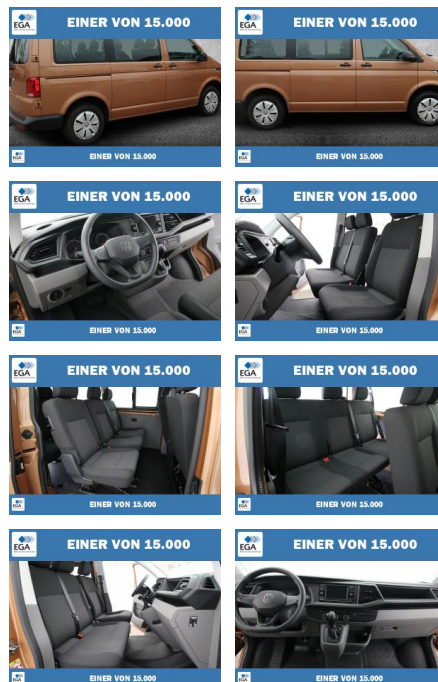

## Volkswagen T6.1 Kombi 2.0 TDI 7-DSG 9-SITZER

PW01-79784-2021 Angebotsnr.:

Erstzulassung:	Kilometer:	Farbe:	Leistung:	Kraftstoffart:
01.03.2021	76.950	Braun	110 kW / 150 PS	Diesel

**PREIS**  
**39.000 €**