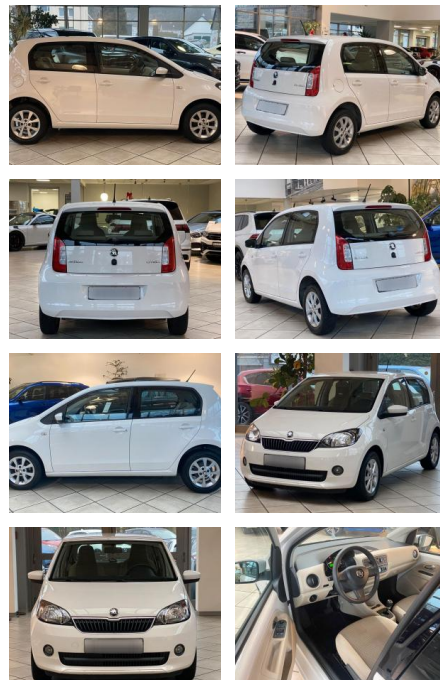

## Skoda Citigo 1.0 Elegace

LA05-149-6331 **Angebotsnr.:**

Erstzulassung:	Kilometer:	Farbe:	Leistung:	Kraftstoffart:
20.05.2015	43.380	Diverse	44 kW / 60 PS	Benzin

**PREIS**  
**10.470 €**

**FINANZIERUNGSBEISPIEL**  
Laufzeit: 60 Monate      Anzahlung: 30 %  
Basis-Finanzierung:\*      Mtl. Rate:  
Zielraten-Finanzierung:\*\*      Mtl. Rate: **67 €**