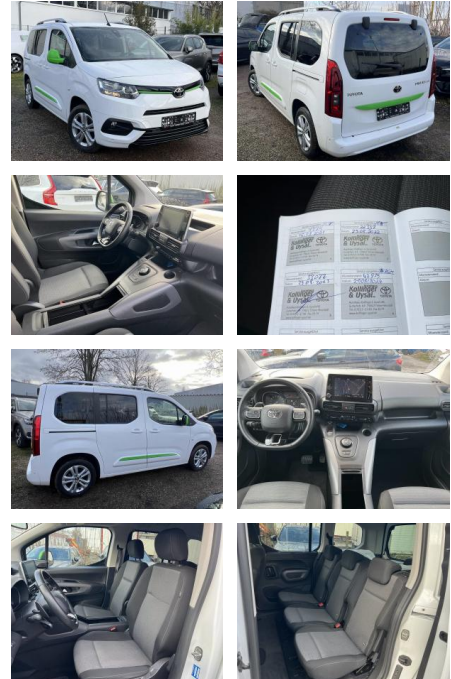

KK00-X-35172 Angebotsnr.:

| Erstzulassung: | Kilometer: | Farbe: | Leistung: | Kraftstoffart: |
|----------------|------------|--------|----------------|----------------|
| 01.09.2020 | 47.581 | Weiß | 96 kW / 131 PS | Diesel |