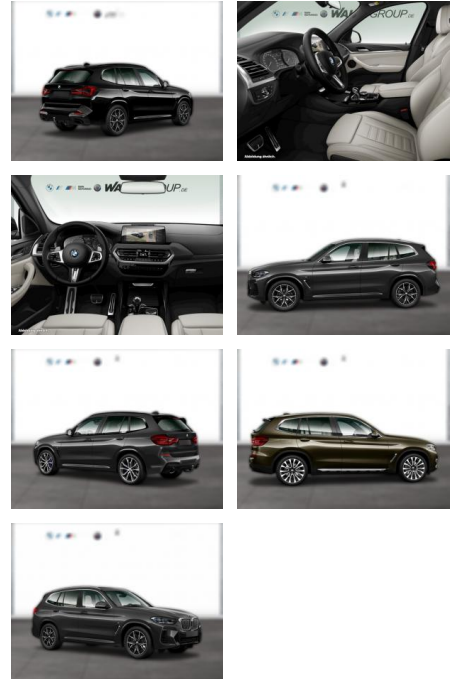

## BMW X3 xDrive20d M SPORT LASER STANDHZG AHK

WG05-233696 Angebotsnr.:

Erstzulassung:	Kilometer:	Farbe:	Leistung:	Kraftstoffart:
01.01.2022	31.400	Grau	140 kW / 190 PS	Diesel

<b>PREIS</b> <b>49.800 €</b>	<b>FINANZIERUNGSBEISPIEL</b>	
	Laufzeit: 60 Monate	Anzahlung: 30 %
	Basis-Finanzierung:**	Mtl. Rate:
	Zielraten-Finanzierung:**	<b>320 €</b>