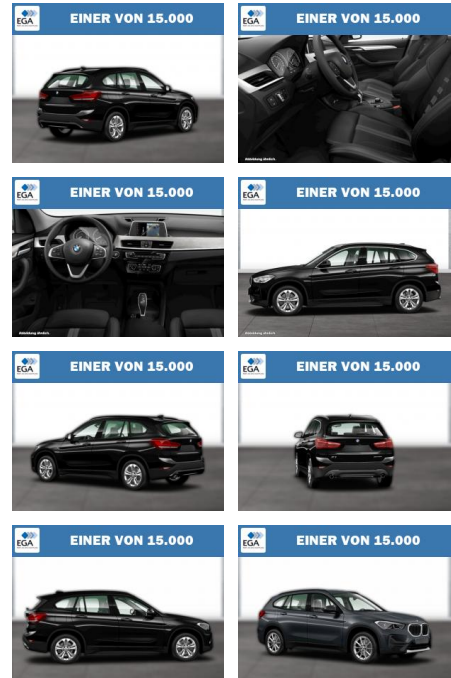

WG06-208468 Angebotsnr.:

EINER VON 15.000

Erstzulassung:	Kilometer:	Farbe:	Leistung:	Kraftstoffart:
01.06.2019	49.000	Schwarz	141 kW / 192 PS	Benzin

PREIS
27.140 €

FINANZIERUNGSBEISPIEL

Laufzeit: 60 Monate Anzahlung: 30 %
 Basis-Finanzierung:* Mtl. Rate:
 Zielraten-Finanzierung:** Mtl. Rate: **175 €**