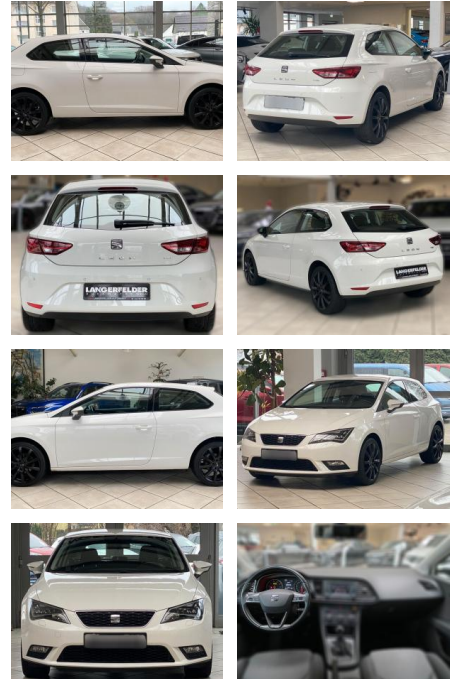

LA05-146-068444 Angebotsnr.:

Erstzulassung:	Kilometer:	Farbe:	Leistung:	Kraftstoffart:
06.02.2016	96.872	Diverse	81 kW / 110 PS	Benzin

PREIS
13.560 €

FINANZIERUNGSBEISPIEL

Laufzeit: 60 Monate Anzahlung: 30 %
 Basis-Finanzierung:* Mtl. Rate:
 Zielraten-Finanzierung:** Mtl. Rate: **87 €**