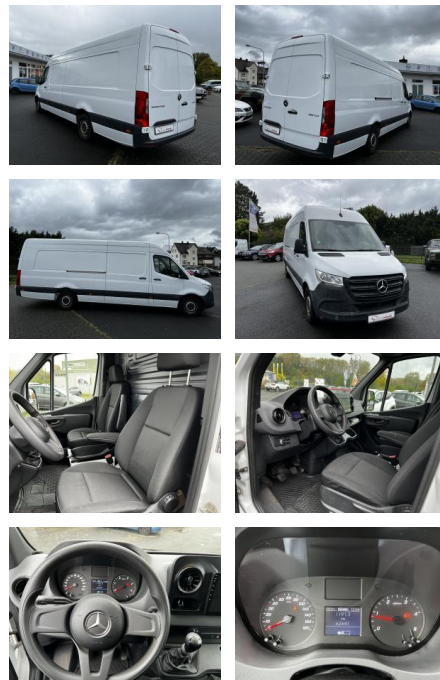

ME00-AO-12154747 Anfahrtsnr.:

Erstzulassung:	Kilometer:	Farbe:	Leistung:	Kraftstoffart:
04.08.2020	63.000	Weiß	120 kW / 163 PS	Diesel

PREIS
28.700 €

FINANZIERUNGSBEISPIEL

Laufzeit: 60 Monate Anzahlung: 30 %
 Basis-Finanzierung:* Mtl. Rate:
 Zielraten-Finanzierung:** **185 €**

- Lenkrad (Lenksäule mech. verstellbar)
- Markierungsleuchten seitlich
- Motor 2
- 1 Ltr. - 120 kW CDI KAT
- Partikelfilter
- Radstand 4325 mm
- Schadstoffarm nach Abgasnorm Euro 6
- Schiebetür Lade-/Fahrgastraum rechts
- Vlies-Batterie 70 Ah
- Wärmeschutzverglasung
- Zentralverriegelung mit Fernbedienung
- Zul. Gesamtgewicht 3 50 t
- Einstiegsgriff an Hecksäule hinten rechts
- EasyLoader ein Modell mit einer Hubkapazität von 750 Kg