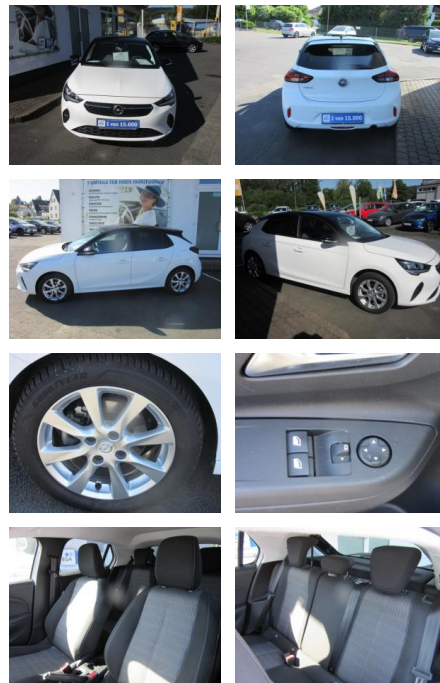

## Opel Corsa F Edition Plus \*LM-Felgen\*PDC\*Klima\*S...

ME00-349200 **Angebotsnr.:**

Erstzulassung:	Kilometer:	Farbe:	Leistung:	Kraftstoffart:
29.11.2021	27.900	Weiß	55 kW / 75 PS	Benzin

PREIS	FINANZIERUNGSBEISPIEL
<b>14.880 €</b>	Laufzeit: 60 Monate      Anzahlung: 30 % Basis-Finanzierung:*      Mtl. Rate: Zielraten-Finanzierung:**      Mtl. Rate: <b>96 €</b>