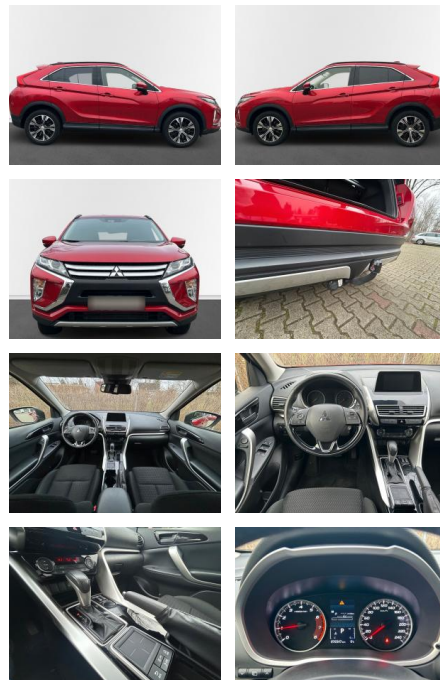

Ihr Ansprechpartner

Herr Eugen Savin
E-Mail: info@richter-annweiler.de
Telefon: 06346 30 88 90

Auto Richter GmbH
Landauer Str. 63 - 76855 Annweiler - Tel.: 06346 / 30 88 90

Mitsubishi Eclipse Cross mit Kamera, Allwetter,

AN17-4127719Angebotsnr.:

Erstzulassung:	Kilometer:	Farbe:	Leistung:	Kraftstoffart:
09.02.2020	76.497	Diverse	120 kW / 163 PS	Benzin

PREIS
19.730 €

FINANZIERUNGSBEISPIEL
Laufzeit: 60 Monate   Anzahlung: 30 %
Basis-Finanzierung:*   Mtl. Rate:
Zielraten-Finanzierung:** **127 €**

* Basisfinanzierung: Anzahlung: 5.919 Euro, Laufzeit: 60 Monate, Nettodarlehen: 13.811 Euro, Gesamtbetrag: 21.798 Euro, Zinssätze: 5.83% Sollz. (gebunden), 5.99% eff.
** Zielratenfinanzierung: Anzahlung: 5.919 Euro, Laufzeit: 60 Monate, Nettodarlehen: 13.811 Euro, Zielrate: 9.865 Euro, Gesamtbetrag: 23.275 Euro, Zinssätze: 5.83% Sollz. (gebunden), 5.99% eff.,

Vermittlung für: Santander Consumer Bank
Repräsentatives Beispiel gem. § 17 Abs. 4 PAngV. Diese Finanzierungsangebote sind Beispiele. Gerne ermitteln wir für Sie Ihr individuelles Angebot.

Ausstattung

Sicherheit

- Notbremsassistent
- Reifendruckkontrollsystem
- Spurhalteassistent

Multimedia

- USB
- Sprachsteuerung
- Touchscreen

Komfort

- Berganfahrassistent
- Lederlenkrad

Weiteres

- Start Stop Automatik
- **Wunschfahrzeug. So wie für diesen Mitsubishi Eclipse Cross mit folgender Ausstattung:**

- *
- *

- 18" Leichtmetallfelgen mit Ganzjahresbereifung
- starre Anhängerkupplung
- Automatikgetriebe (CVT)
- 6 Lautsprecher
- 7 Airbags
- Auffahrwarnsystem mit Notbremsassistent
- Außenspiegel elektrisch einstell- und beheizbar
- Bluetooth-Audioschnittstelle
- Bluetooth-Schnittstelle mit Freisprecheinrichtung
- Dachreling in Schwarz
- Digitaler Radioempfang (DAB+)
- Fahrersitz höhenverstellbar
- Fernlichtassistent
- Heckklappenzerleiste in Chrom-Optik
- Infotainment-System mit Smartphone Anbindung
- Innenspiegel automatisch abblendend
- Klimaautomatik

- LED-Rückleuchten
- LED-Tagfahrlicht
- Lenkrad und Schaltknäuf in Leder
- Lichtsensor
- Mittelarmlehne vorn mit Deckelfach
- Multifunktionslenkrad
- Nebelscheinwerfer
- Regensensor
- Rückfahrkamera mit Hilfslinien
- Rücksitze
- verschiebbar (bis zu 20cm)
- Rücksitzlehne neigungsverstellbar (8-stufig) und umklappbar
- Scheiben ab B-Säule stark abgedunkelt (Privacy Glass)
- Sitzbezüge: Stoff
- schwarz
- Sitzheizung vorn
- 2-stufig
- Spurhalteassistent (LDW)

STÄNDIG ÜBER 15.000 FAHRZEUGE IM BESTAND!