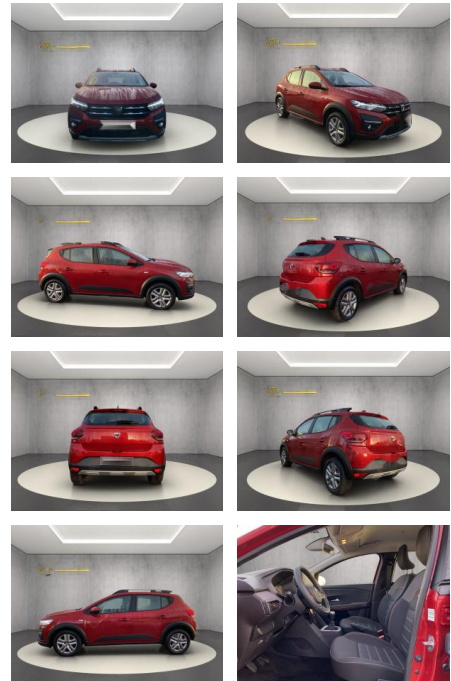

## Dacia Sandero III Stepway Comfort

WS04-M\_Wa724686037  
Angebotssnr.:

Erstzulassung:	Kilometer:	Farbe:	Leistung:	Kraftstoffart:
09.03.2021	25.100	Diverse	67 kW / 91 PS	Benzin

**PREIS**  
**16.130 €**

**FINANZIERUNGSBEISPIEL**  
Laufzeit: 60 Monate      Anzahlung: 30 %  
Basis-Finanzierung:\*      Mtl. Rate:  
Zielraten-Finanzierung:\*\* **104 €**