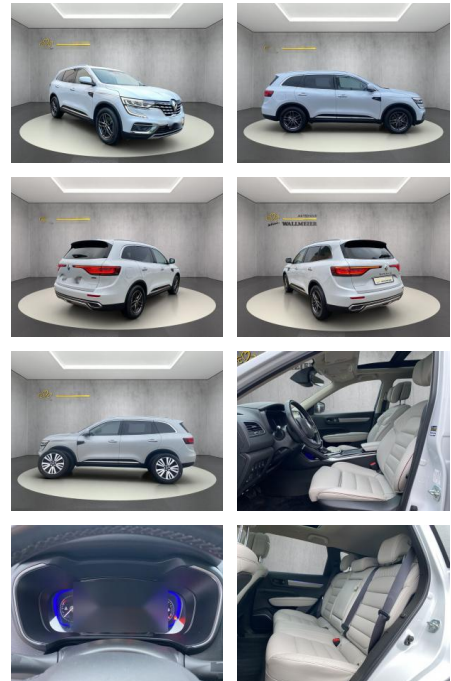

## Renault Koleos Initiale Paris 4x4

WS04-M\_Wa72462013

Erstzulassung:	Kilometer:	Farbe:	Leistung:	Kraftstoffart:
12.02.2022	40.500	Diverse	135 kW / 184 PS	Diesel

**PREIS**  
**33.120 €**