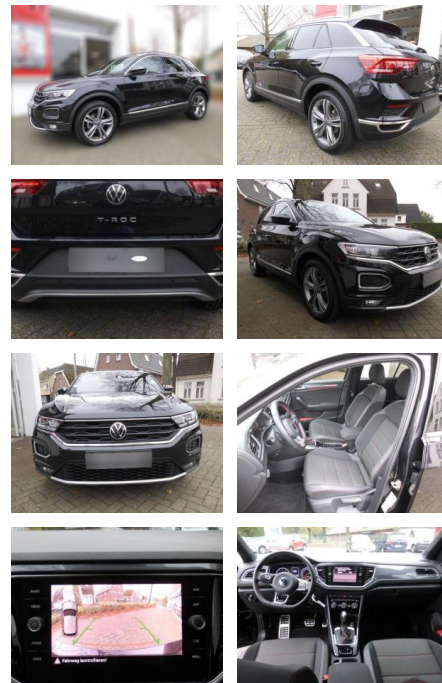

Ihr Ansprechpartner

Frau Kirsten Henky
E-Mail: k.henky@richter-annweiler.de
Telefon: 06346 30 88 90

Auto Richter GmbH
Landauer Str. 63 - 76855 Annweiler - Tel.: 06346 / 30 88 90

Volkswagen T-Roc 1.5 TSI Sport

AS86-VTI 223 ~~1000~~ **1000** Motosnr.:

Erstzulassung:	Kilometer:	Farbe:	Leistung:	Kraftstoffart:
15.10.2021	50.000	Diverse	110 kW / 150 PS	Benzin

PREIS	FINANZIERUNGSBEISPIEL	
26.850 €	Laufzeit: 60 Monate Anzahlung: 30 % Basis-Finanzierung:* Mtl. Rate: Zielraten-Finanzierung:** 173 €	* Basisfinanzierung: Anzahlung: 8.055 Euro, Laufzeit: 60 Monate, Nettodarlehen: 18.795 Euro, Gesamtbetrag: 29.665 Euro, Zinssätze: 5.83% Sollz. (gebunden), 5.99% eff. ** Zielratenfinanzierung: Anzahlung: 8.055 Euro, Laufzeit: 60 Monate, Nettodarlehen: 18.795 Euro, Zielrate: 13.425 Euro, Gesamtbetrag: 31.675 Euro, Zinssätze: 5.83% Sollz. (gebunden), 5.99% eff., Vermittlung für: Santander Consumer Bank Repräsentatives Beispiel gem. § 17 Abs. 4 PAngV. Diese Finanzierungsangebote sind Beispiele. Gerne ermitteln wir für Sie Ihr individuelles Angebot.

Ausstattung

Sicherheit

- Müdigkeitswarnsystem
- Notbremsassistent
- Notrufsystem
- Reifendruckkontrollsystem
- Totwinkel-Assistent
- Spurhalteassistent

Multimedia

- USB
- Verkehrszeichenerkennung
- Touchscreen

Komfort

- Berganfahrassistent
- Elektrische Heckklappe
- Lederlenkrad
- Lordosenstütze

Weiteres

- Schaltwippen

- Start Stop Automatik
- Irrtümer
- **Änderungen und Zwischenverkauf vorbehalten. Finanzierung zu Sonderkonditionen und Inzahlungnahme gerne möglich. Sonderausstattung: App-Connect inkl. App-Connect Wireless (Apple CarPlay**
- Android Auto)
- Audio-Navigationssystem Discover Media Streaming & Internet (Touchscreen
- Bluetooth
- USB)
- Dachreling silber
- Einparkhilfe vorn und hinten
- Fahrassistenz-Paket Plus
- Innenausstattung: Dekoreinlagen Shadow Steel
- Klimaanlage Climatronic 2-Zonen
- Kofferraumdeckel / Heckklappe elektr.

- LM-Felgen 7x18 (Sebring grau)
- Mittelarmlehne vorn inkl. USB-Anschluss und USB-Ladeanschluss
- Perleffekt-Lackierung
- Rückfahrkamera (Rear View)
- Sitz-Komfort-Paket
- ***Weitere Ausstattung: 3-Punkt-Sicherheitsgurt hinten mitte**
- Airbag Fahrer-/Beifahrerseite
- Beifahrerairbag abschaltbar
- Ambiente-Beleuchtung rot
- Antriebs-Schlupfregelung (ASR)
- Ausstattung Sport
- Automatische Fahrlichtschaltung (ALS)
- Außenspiegel elektr. verstell- und heizbar
- Außenspiegel lackiert
- Bluetooth-Schnittstelle für Mobiltelefon

STÄNDIG ÜBER 15.000 FAHRZEUGE IM BESTAND!