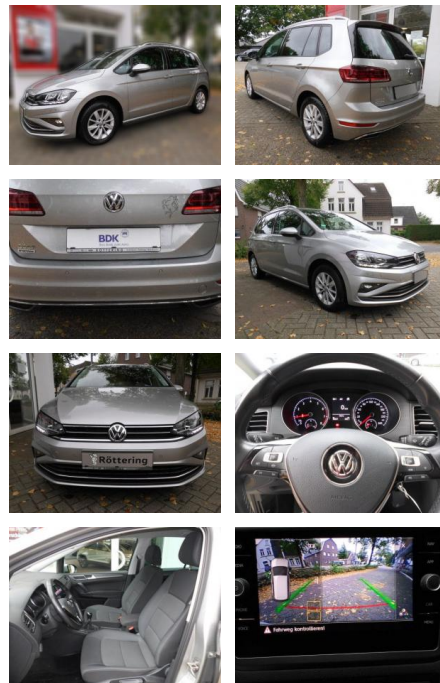

Volkswagen Golf Sportsvan 1.5

AS86-Hollink 157000km

Erstzulassung:	Kilometer:	Farbe:	Leistung:	Kraftstoffart:
08.03.2020	45.000	Diverse	96 kW / 131 PS	Benzin

PREIS	FINANZIERUNGSBEISPIEL	
19.130 €	Laufzeit: 60 Monate	Anzahlung: 30 %
	Basis-Finanzierung:**	Mtl. Rate:
	Zielraten-Finanzierung:**	123 €

Ausstattung

Sicherheit

- Notbremsassistent
- Reifendruckkontrollsystem

Multimedia

- USB
- Touchscreen

Komfort

- Berganfahrassistent
- Lederlenkrad
- Lordosenstütze

Weiteres