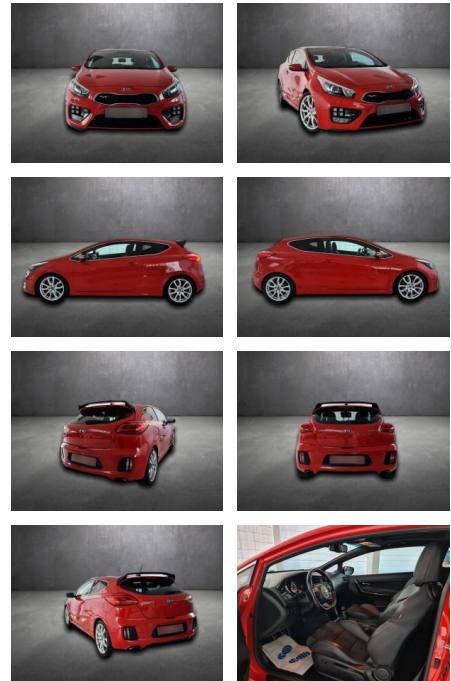

AH90-33694-114 Angebotsnr.:

Erstzulassung:	Kilometer:	Farbe:	Leistung:	Kraftstoffart:
10.05.2017	99.009	Diverse	150 kW / 204 PS	Benzin

PREIS
16.790 €

FINANZIERUNGSBEISPIEL
 Laufzeit: 60 Monate Anzahlung: 30 %
 Basis-Finanzierung:* Mtl. Rate:
 Zielraten-Finanzierung:** **108 €**