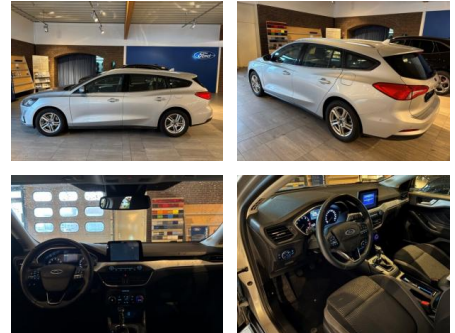

AH32-LE17896Angebotsnr.:

Erstzulassung:	Kilometer:	Farbe:	Leistung:	Kraftstoffart:
01.09.2020	42.700	Silber	92 kW / 125 PS	Benzin

PREIS
16.740 €

FINANZIERUNGSBEISPIEL

Laufzeit: 60 Monate Anzahlung: 30 %
 Basis-Finanzierung:* Mtl. Rate:
 Zielraten-Finanzierung:** **108 €**

Multimedia

- Radio
- Navigation mit Bildschirm
- MP3 Anschluss
- Bluetooth

Komfort

- Zentralverriegelung
- Bordcomputer

Interieur

- Multifunktionslenkrad
- Sportsitze
- el. Fensterheber
- Sitzheizung

Exterieur