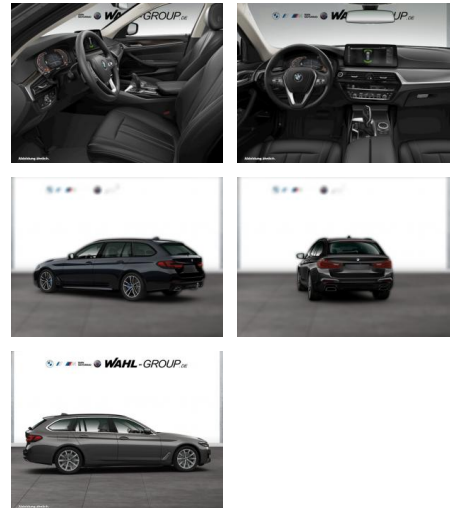

WG05-230743 Angebotsnr.:

Erstzulassung:	Kilometer:	Farbe:	Leistung:	Kraftstoffart:
01.11.2021	39.900	Grau	183 kW / 249 PS	Diesel

PREIS
45.680 €

FINANZIERUNGSBEISPIEL

Laufzeit: 60 Monate Anzahlung: 30 %
Basis-Finanzierung:* Mtl. Rate:
Zielraten-Finanzierung:** **294 €**