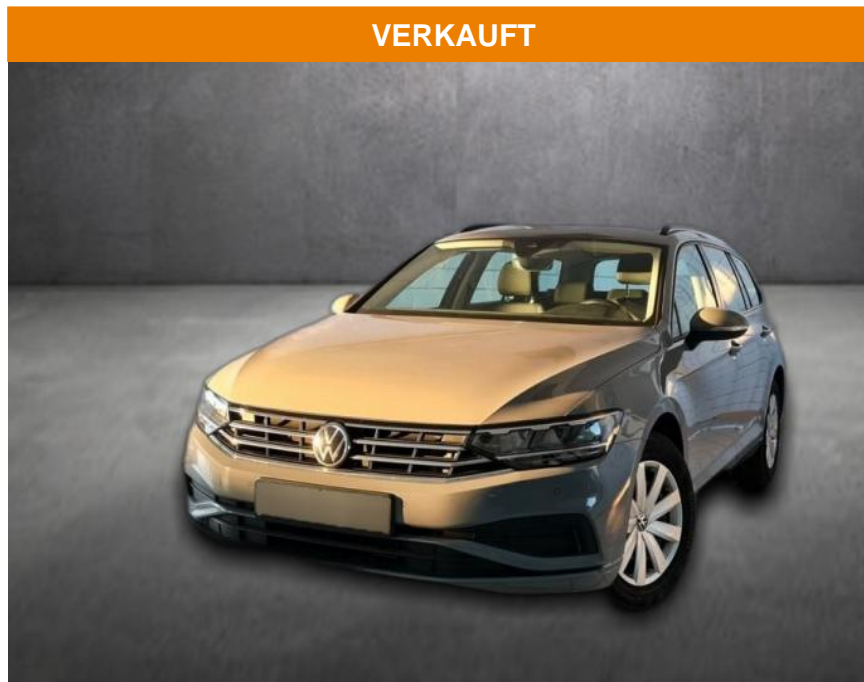

Ihr Ansprechpartner

Herr Eugen Savin
E-Mail: info@richter-annweiler.de
Telefon: 06346 30 88 90

Auto Richter GmbH
Landauer Str. 63 - 76855 Annweiler - Tel.: 06346 / 30 88 90

Volkswagen Passat Conceptline, 1.Hand, Kamera,

AH90-56579-146 **Angebotsnr.:**

Erstzulassung:	Kilometer:	Farbe:	Leistung:	Kraftstoffart:
27.07.2022	75.117		110 kW / 150 PS	Benzin

PREIS
26.150 €

FINANZIERUNGSBEISPIEL

Laufzeit: 60 Monate   Anzahlung: 30 %
Basis-Finanzierung:*   Mtl. Rate:
Zielraten-Finanzierung:** **168 €**

* Basisfinanzierung: Anzahlung: 7.845 Euro, Laufzeit: 60 Monate, Nettodarlehen: 18.305 Euro, Gesamtbetrag: 28.891 Euro, Zinssätze: 5.83% Sollz. (gebunden), 5.99% eff.
** Zielratenfinanzierung: Anzahlung: 7.845 Euro, Laufzeit: 60 Monate, Nettodarlehen: 18.305 Euro, Zielrate: 13.075 Euro, Gesamtbetrag: 30.849 Euro, Zinssätze: 5.83% Sollz. (gebunden), 5.99% eff.,

Vermittlung für: Santander Consumer Bank
Repräsentatives Beispiel gem. § 17 Abs. 4 PAngV. Diese Finanzierungsangebote sind Beispiele. Gerne ermitteln wir für Sie Ihr individuelles Angebot.

Ausstattung

Sicherheit

- Müdigkeitswarnsystem
- Notbremsassistent
- Reifendruckkontrollsystem
- Spurhalteassistent

Multimedia

- Soundsystem
- USB
- Verkehrszeichenerkennung
- Touchscreen

Komfort

- Berganfahrassistent
- Lederlenkrad

Weiteres

- Schaltwippen
- Start Stop Automatik
- **Sehr schöner VW Passat Variant aus 1.Hand durchgängig VW**

- *Winterreifen auf Stahlfelgen
- LED Scheinwerfer
- Klimaautomatik vorn+hinten
- Navigationssystem
- Bordcomputer
- Tempomat
- Einparkhilfe vorne+hinten+Rückfahrkamera
- Sitzheizung
- elektrisch einstell.-beheizbare Außenspiegel
- elektrische Fensterheber vorne+hinten
- Innenspiegel mit Abblendautomatik
- Lederlenkrad mit Multifunktion+Schaltwippen
- Bluetooth+Freisprecheinrichtung
- elektrische Handbremse
- AutoHold
- Dachreling
- Start/Stop Knopf
- Start/Stop Automatik

- Rücksitze umklappbar+teilbar mit Isofix+Mittelarmlehne+Durchladesystem
- Komfortsitze höhenverstellbar
- Mittelarmlehne vorne mit 2x USB
- Reifendruckkontrolle
- Induktives Laden für Smartphones
- 12V Anschluss
- AppConnect (AppleCarPlay/Android/MirrorLink)
- CarNet
- getönte Scheiben hinten
- Trennnetz
- variabler Ladeboden
- Regensensor
- Lichtsensor
- Lichtautomatik
- Fernentriegelung Heckklappe
- •
- *Audio-Navigationssystem Discover Media Streaming & Internet (DAB)
- Touchscreen

STÄNDIG ÜBER 15.000 FAHRZEUGE IM BESTAND!