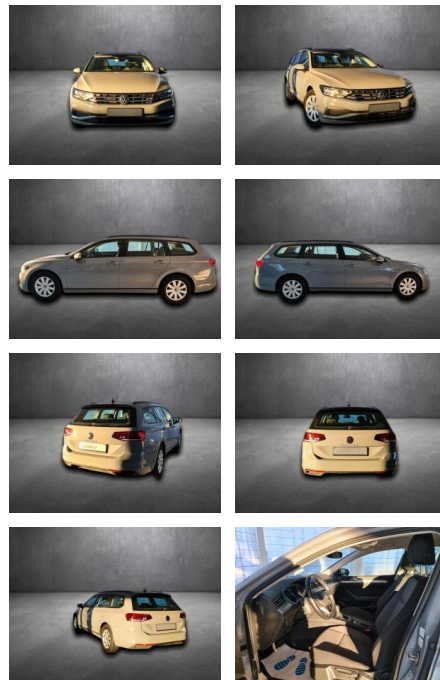

Ihr Ansprechpartner

Herr Eugen Savin
E-Mail: info@richter-annweiler.de
Telefon: 06346 30 88 90

Auto Richter GmbH
Landauer Str. 63 - 76855 Annweiler - Tel.: 06346 / 30 88 90

Volkswagen Passat Conceptline, 1.Hand, Kamera,

AH90-56579-146 **Angebotsnr.:**

Erstzulassung:	Kilometer:	Farbe:	Leistung:	Kraftstoffart:
27.07.2022	75.117		110 kW / 150 PS	Benzin

PREIS
26.150 €

FINANZIERUNGSBEISPIEL

Laufzeit: 60 Monate   Anzahlung: 30 %
Basis-Finanzierung:*   Mtl. Rate:
Zielraten-Finanzierung:** **168 €**

* Basisfinanzierung: Anzahlung: 7.845 Euro, Laufzeit: 60 Monate, Nettodarlehen: 18.305 Euro, Gesamtbetrag: 28.891 Euro, Zinssätze: 5.83% Sollz. (gebunden), 5.99% eff.
** Zielratenfinanzierung: Anzahlung: 7.845 Euro, Laufzeit: 60 Monate, Nettodarlehen: 18.305 Euro, Zielrate: 13.075 Euro, Gesamtbetrag: 30.849 Euro, Zinssätze: 5.83% Sollz. (gebunden), 5.99% eff.,

Vermittlung für: Santander Consumer Bank
Repräsentatives Beispiel gem. § 17 Abs. 4 PAngV. Diese Finanzierungsangebote sind Beispiele. Gerne ermitteln wir für Sie Ihr individuelles Angebot.

Ausstattung

Sicherheit

- Müdigkeitswarnsystem
- Notbremsassistent
- Reifendruckkontrollsystem
- Spurhalteassistent

Multimedia

- Soundsystem
- USB
- Verkehrszeichenerkennung
- Touchscreen

Komfort

- Berganfahrassistent
- Lederlenkrad

Weiteres

- Schaltwippen
- Start Stop Automatik
- **Sehr schöner VW Passat Variant aus 1.Hand durchgängig VW**

- *Winterreifen auf Stahlfelgen
- LED Scheinwerfer
- Klimaautomatik vorn+hinten
- Navigationssystem
- Bordcomputer
- Tempomat
- Einparkhilfe vorne+hinten+Rückfahrkamera
- Sitzheizung
- elektrisch einstell.-beheizbare Außenspiegel
- elektrische Fensterheber vorne+hinten
- Innenspiegel mit Abblendautomatik
- Lederlenkrad mit Multifunktion+Schaltwippen
- Bluetooth+Freisprecheinrichtung
- elektrische Handbremse
- AutoHold
- Dachreling
- Start/Stop Knopf
- Start/Stop Automatik

- Rücksitze umklappbar+teilbar mit Isofix+Mittelarmlehne+Durchladesystem
- Komfortsitze höhenverstellbar
- Mittelarmlehne vorne mit 2x USB
- Reifendruckkontrolle
- Induktives Laden für Smartphones
- 12V Anschluss
- AppConnect (AppleCarPlay/Android/MirrorLink)
- CarNet
- getönte Scheiben hinten
- Trennnetz
- variabler Ladeboden
- Regensensor
- Lichtsensor
- Lichtautomatik
- Fernentriegelung Heckklappe
- •
- *Audio-Navigationssystem Discover Media Streaming & Internet (DAB)
- Touchscreen

STÄNDIG ÜBER 15.000 FAHRZEUGE IM BESTAND!