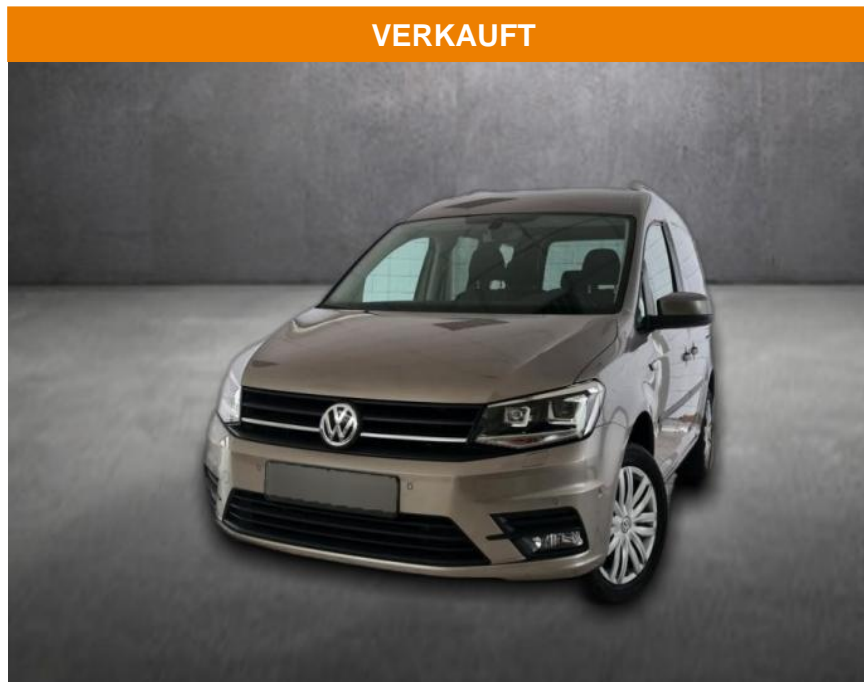

AH90-75610-144 Angebotsnr.:

Erstzulassung:	Kilometer:	Farbe:	Leistung:	Kraftstoffart:
27.07.2018	49.958	Beige	92 kW / 125 PS	Benzin

PREIS	FINANZIERUNGSBEISPIEL
26.150 €	Laufzeit: 60 Monate Anzahlung: 30 % Basis-Finanzierung:* Mtl. Rate: Zielraten-Finanzierung:** 168 €