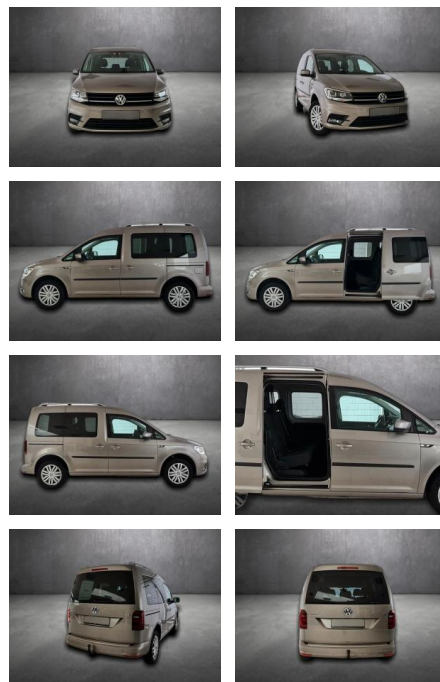

AH90-75610-144 Angebotsnr.:

Erstzulassung:	Kilometer:	Farbe:	Leistung:	Kraftstoffart:
27.07.2018	49.958	Beige	92 kW / 125 PS	Benzin

PREIS	FINANZIERUNGSBEISPIEL
26.150 €	Laufzeit: 60 Monate Anzahlung: 30 % Basis-Finanzierung:* Mtl. Rate: Zielraten-Finanzierung:** 168 €