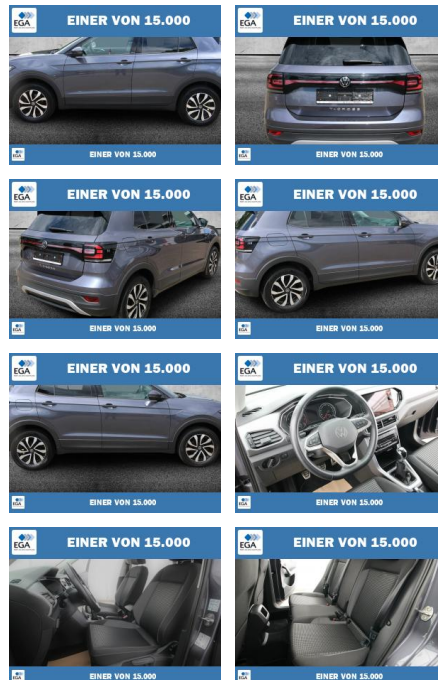

## Volkswagen T-Cross TSI OPF Active NAVI

PW01-83368-17 Angebotsnr.:

Erstzulassung:	Kilometer:	Farbe:	Leistung:	Kraftstoffart:
01.05.2022	66.349	Grau	70 kW / 95 PS	Benzin

PREIS	FINANZIERUNGSBEISPIEL	
<b>19.430 €</b>	Laufzeit: 60 Monate      Anzahlung: 30 % Basis-Finanzierung:*      Mtl. Rate: Zielraten-Finanzierung:** <b>125 €</b>	* Basisfinanzierung: Anzahlung: 5.829 Euro, Laufzeit: 60 Monate, Nettodarlehen: 13.601 Euro, Gesamtbetrag: 21.467 Euro, Zinssätze: 5.83% Sollz. (gebunden), 5.99% eff. ** Zielratenfinanzierung: Anzahlung: 5.829 Euro, Laufzeit: 60 Monate, Nettodarlehen: 13.601 Euro, Zielrate: 9.715 Euro, Gesamtbetrag: 22.922 Euro, Zinssätze: 5.83% Sollz. (gebunden), 5.99% eff., Vermittlung für: Santander Consumer Bank Repräsentatives Beispiel gem. § 17 Abs. 4 PAngV. Diese Finanzierungsangebote sind Beispiele. Gerne ermitteln wir für Sie Ihr individuelles Angebot.