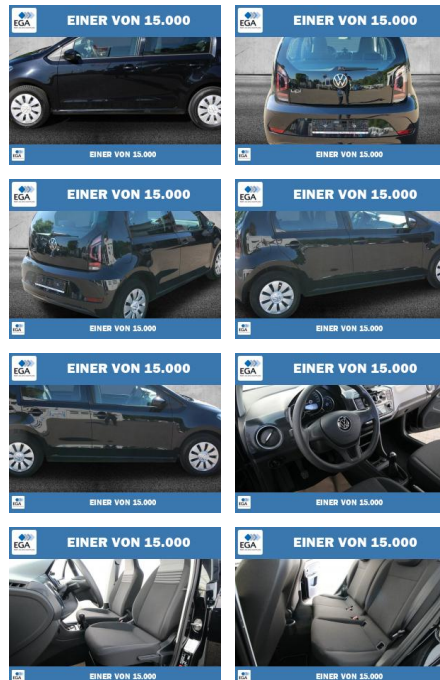

## Volkswagen up! 1.0 BMT KLIMA+WINTER-PAKET

PW01-10606-24 Angebotsnr.:

Erstzulassung:	Kilometer:	Farbe:	Leistung:	Kraftstoffart:
01.10.2021	56.272	Schwarz	48 kW / 65 PS	Benzin

**PREIS**  
**12.220 €**

**FINANZIERUNGSBEISPIEL**  
 Laufzeit: 60 Monate      Anzahlung: 30 %  
 Basis-Finanzierung:\*      Mtl. Rate:  
 Zielraten-Finanzierung:\*\*      Mtl. Rate: **79 €**