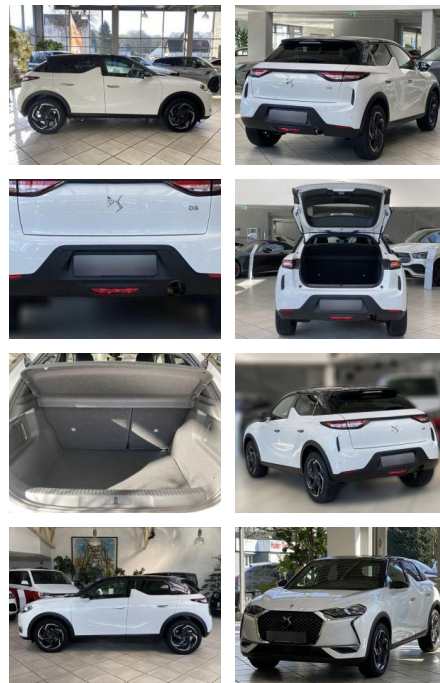

## DS Automobiles DS3 Crossback DS 3 Crossback 1.2

LA05-97-00875Angebotsnr.:

Erstzulassung:	Kilometer:	Farbe:	Leistung:	Kraftstoffart:
10.07.2020	22.300	Diverse	74 kW / 101 PS	Benzin

**PREIS**  
**17.680 €**