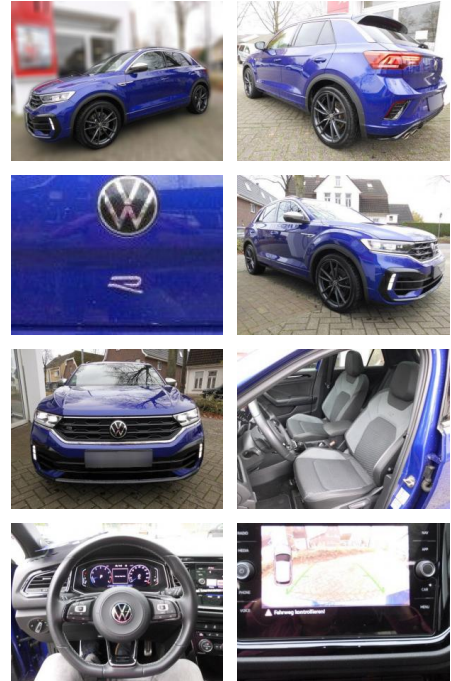

Erstzulassung:	Kilometer:	Farbe:	Leistung:	Kraftstoffart:
07.09.2021	33.641	Diverse	221 kW / 300 PS	Benzin

PREIS
34.060 €

FINANZIERUNGSBEISPIEL

Laufzeit: 60 Monate Anzahlung: 30 %
 Basis-Finanzierung:* Mtl. Rate:
 Zielraten-Finanzierung:** **219 €**