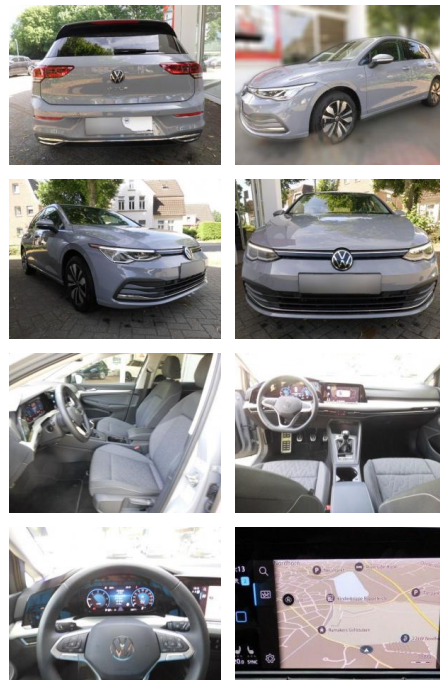

## Volkswagen Golf 8 Move 2.0

AS86-gws 234 **Wahlstr.**

Erstzulassung:	Kilometer:	Farbe:	Leistung:	Kraftstoffart:
28.09.2023	25.000		85 kW / 116 PS	Diesel

PREIS	FINANZIERUNGSBEISPIEL	
<b>24.430 €</b>	Laufzeit: 60 Monate      Anzahlung: 30 % Basis-Finanzierung:*      Mtl. Rate: Zielraten-Finanzierung:** <b>157 €</b>	* Basisfinanzierung: Anzahlung: 7.329 Euro, Laufzeit: 60 Monate, Nettodarlehen: 17.101 Euro, Gesamtbetrag: 26.991 Euro, Zinssätze: 5.83% Sollz. (gebunden), 5.99% eff. ** Zielratenfinanzierung: Anzahlung: 7.329 Euro, Laufzeit: 60 Monate, Nettodarlehen: 17.101 Euro, Zielrate: 12.215 Euro, Gesamtbetrag: 28.820 Euro, Zinssätze: 5.83% Sollz. (gebunden), 5.99% eff., Vermittlung für: Santander Consumer Bank Repräsentatives Beispiel gem. § 17 Abs. 4 PAngV. Diese Finanzierungsangebote sind Beispiele. Gerne ermitteln wir für Sie Ihr individuelles Angebot.