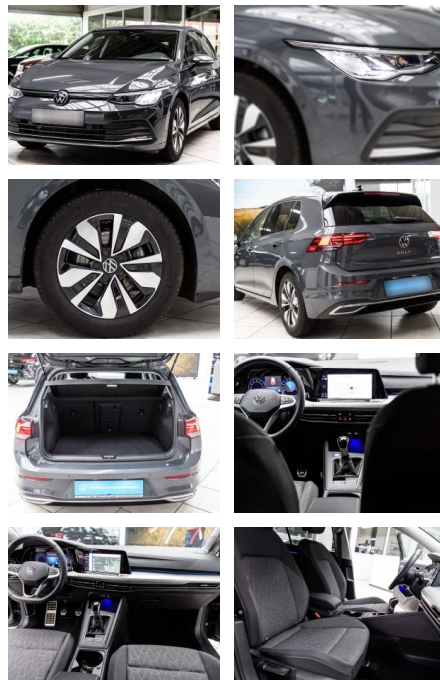

## Volkswagen Golf VIII Move 1.5 TSI

AS86-gws 2403 Angebotsnr.:

**VERKAUFT**

**Erstzulassung:** 27.07.2023    **Kilometer:** 24.500    **Farbe:**    **Leistung:** 110 kW / 150 PS    **Kraftstoffart:** Benzin