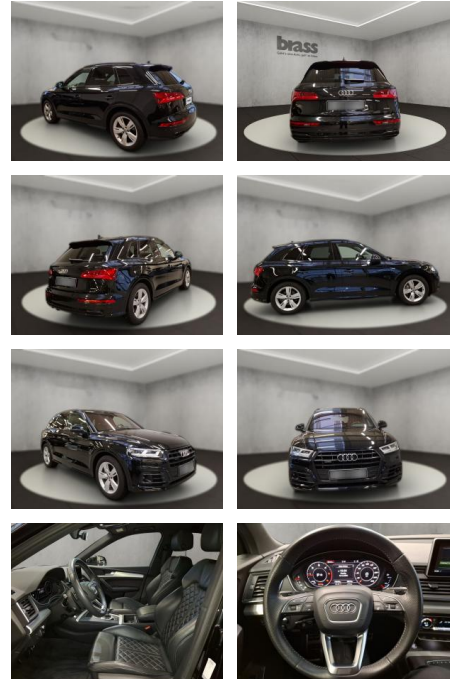

AH54-12094 **Angebotsnr.:**

Erstzulassung:	Kilometer:	Farbe:	Leistung:	Kraftstoffart:
17.06.2020	73.818	Schwarz	150 kW / 204 PS	Diesel

PREIS
43.740 €

FINANZIERUNGSBEISPIEL

Laufzeit: 60 Monate Anzahlung: 30 %
Basis-Finanzierung:* Mtl. Rate:
Zielraten-Finanzierung:** **281 €**