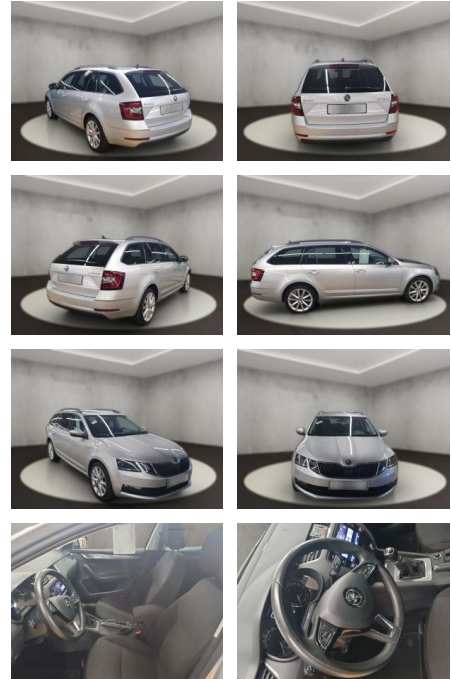

## Skoda Octavia 2.0 TDI DPF Soleil (EURO)

AH54-240253\*20200704006

Erstzulassung:	Kilometer:	Farbe:	Leistung:	Kraftstoffart:
26.08.2020	20.945	Silber	110 kW / 150 PS	Diesel

PREIS	FINANZIERUNGSBEISPIEL	
<b>21.080 €</b>	Laufzeit: 60 Monate      Anzahlung: 30 % Basis-Finanzierung:*      Mtl. Rate: Zielraten-Finanzierung:** <b>136 €</b>	* Basisfinanzierung: Anzahlung: 6.324 Euro, Laufzeit: 60 Monate, Nettodarlehen: 14.756 Euro, Gesamtbetrag: 23.290 Euro, Zinssätze: 5.83% Sollz. (gebunden), 5.99% eff. ** Zielratenfinanzierung: Anzahlung: 6.324 Euro, Laufzeit: 60 Monate, Nettodarlehen: 14.756 Euro, Zielrate: 10.540 Euro, Gesamtbetrag: 24.868 Euro, Zinssätze: 5.83% Sollz. (gebunden), 5.99% eff., Vermittlung für: Santander Consumer Bank Repräsentatives Beispiel gem. § 17 Abs. 4 PAngV. Diese Finanzierungsangebote sind Beispiele. Gerne ermitteln wir für Sie Ihr individuelles Angebot.