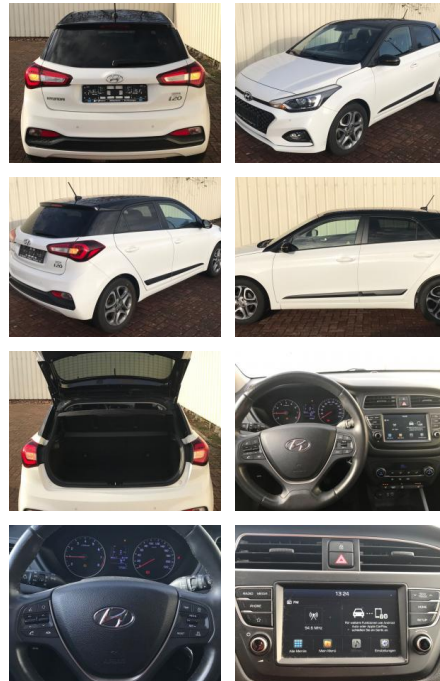

AP19-32021 **Angebotsnr.:**

Erstzulassung:	Kilometer:	Farbe:	Leistung:	Kraftstoffart:
07.06.2019	72.582	Diverse	74 kW / 101 PS	Benzin

PREIS
15.300 €

FINANZIERUNGSBEISPIEL

Laufzeit: 60 Monate Anzahlung: 30 %
 Basis-Finanzierung:* Mtl. Rate:
 Zielraten-Finanzierung:** Mtl. Rate: **98 €**