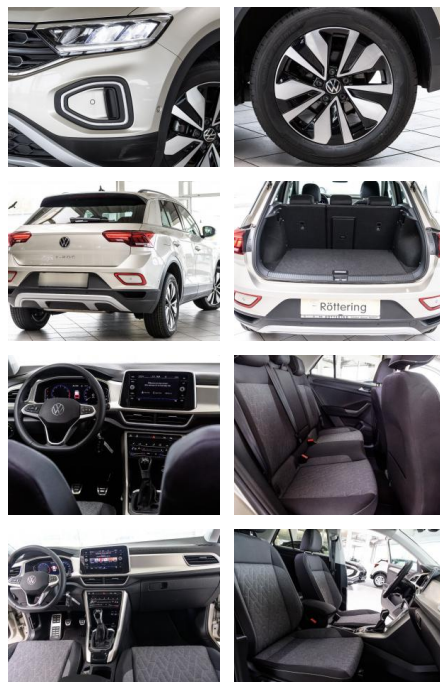

AS86-gws 235 ~~AZ86~~ Az86snr.:

Erstzulassung:	Kilometer:	Farbe:	Leistung:	Kraftstoffart:
26.02.2023	20.800		81 kW / 110 PS	Benzin

PREIS	FINANZIERUNGSBEISPIEL
23.760 €	Laufzeit: 60 Monate Anzahlung: 30 % Basis-Finanzierung:* Mtl. Rate: Zielraten-Finanzierung:** 153 €