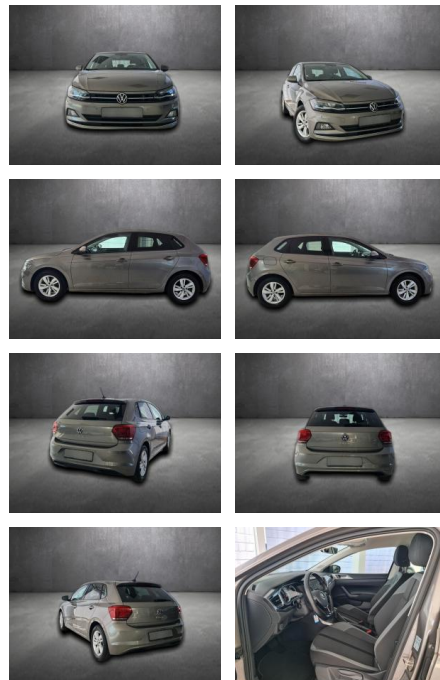

Ihr Ansprechpartner

Frau Kirsten Henky
E-Mail: k.henky@richter-annweiler.de
Telefon: 06346 30 88 90

Auto Richter GmbH
Landauer Str. 63 - 76855 Annweiler - Tel.: 06346 / 30 88 90

Volkswagen Polo VI Highline, 1.Hand, unfallfrei,

AH90-45422-135 Angebotsnr.:

Erstzulassung:	Kilometer:	Farbe:	Leistung:	Kraftstoffart:
25.04.2021	49.985		110 kW / 150 PS	Benzin

PREIS	FINANZIERUNGSBEISPIEL	
21.990 €	Laufzeit: 60 Monate Anzahlung: 30 %	* Basisfinanzierung: Anzahlung: 6.597 Euro, Laufzeit: 60 Monate, Nettodarlehen: 15.393 Euro, Gesamtbetrag: 24.295 Euro, Zinssätze: 5.83% Sollz. (gebunden), 5.99% eff. ** Zielratenfinanzierung: Anzahlung: 6.597 Euro, Laufzeit: 60 Monate, Nettodarlehen: 15.393 Euro, Zielrate: 10.995 Euro, Gesamtbetrag: 25.942 Euro, Zinssätze: 5.83% Sollz. (gebunden), 5.99% eff., Vermittlung für: Santander Consumer Bank Repräsentatives Beispiel gem. § 17 Abs. 4 PAngV. Diese Finanzierungsangebote sind Beispiele. Gerne ermitteln wir für Sie Ihr individuelles Angebot.
	Basis-Finanzierung:* Mtl. Rate:	
	Zielraten-Finanzierung:** 142 €	

Ausstattung

Sicherheit

- Müdigkeitswarnsystem
- Notbremsassistent
- Notrufsystem
- Reifendruckkontrollsystem
- Totwinkel-Assistent

Multimedia

- Soundsystem
- USB
- Sprachsteuerung
- Touchscreen

Komfort

- Berganfahrassistent
- Lederlenkrad
- Lordosenstütze

Weiteres

- Schaltwippen
- Start Stop Automatik

• Sehr schöner VW Polo Automatik aus 1.Hand

- unfallfrei
- Scheckheftgepflegt mit neuem Service.Sonderausstattung:
- *Winterreifen auf Leichtmetallfelgen
- Kurvenlicht
- Drive Mode
- LED Scheinwerfer
- Nebelscheinwerfer
- Einparkhilfe
- hinte+vorn+Rückfahrkamera+Selbslenkendes System
- Abstandstempomat
- Klimaautomatik
- Sitzheizung
- Lederlenkrad mit Multifunktion+Schaltwippen
- Bordcomputer
- Bluetooth- & Freisprecheinrichtung
- Innenspiegel automatisch abblendbar

- Sportsitze vorn höhenverstellbar mit Lordosenunterstützung
- Audiosystem Ready 2 Discover (inkl. Streaming & Internet)
- Touchscreen
- Bluetooth)
- elektrische Fensterheber vorn+hinten
- Touchscreen
- Reifendruckkontrolle
- elektrisch einstellbare Außenspiegel beheizbar+anklappbar
- Start/Stopp Automatik
- Lichtsensor
- Lichtautomatik
- Regensensor
- Rücksitze umklappbar+teilbar
- Isofix
- Zentralverriegelung mit Funkfernbedienung
- getönte Scheiben hinten
- USB/12V Anschluß

STÄNDIG ÜBER 15.000 FAHRZEUGE IM BESTAND!