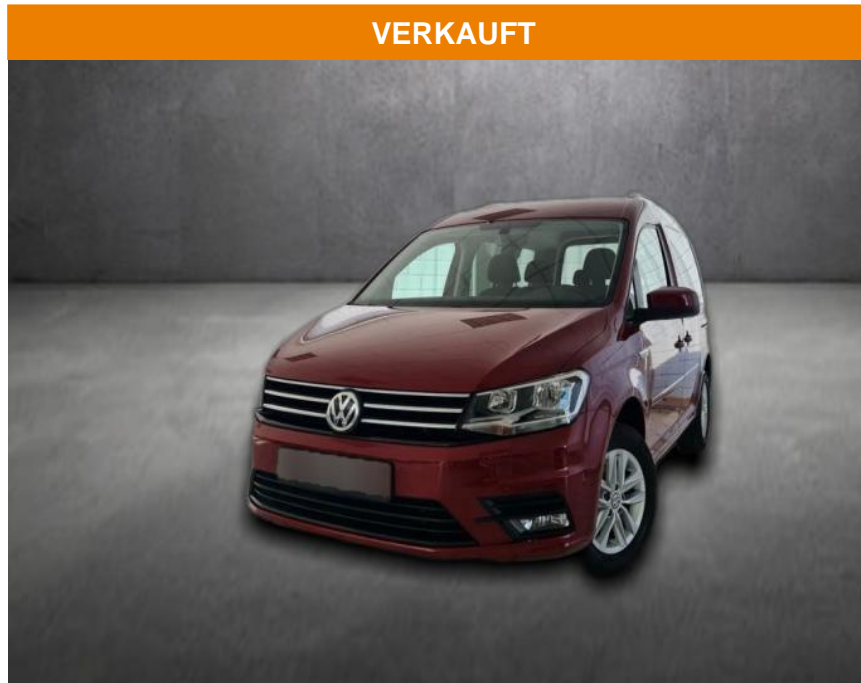

## Volkswagen Caddy PKW Comfortline BMT, Navi,

AH90-43292-128 Angebotsnr.:

| Erstzulassung: | Kilometer: | Farbe: | Leistung:      | Kraftstoffart: |
|----------------|------------|--------|----------------|----------------|
| 24.11.2017     | 106.897    |        | 75 kW / 102 PS | Benzin         |