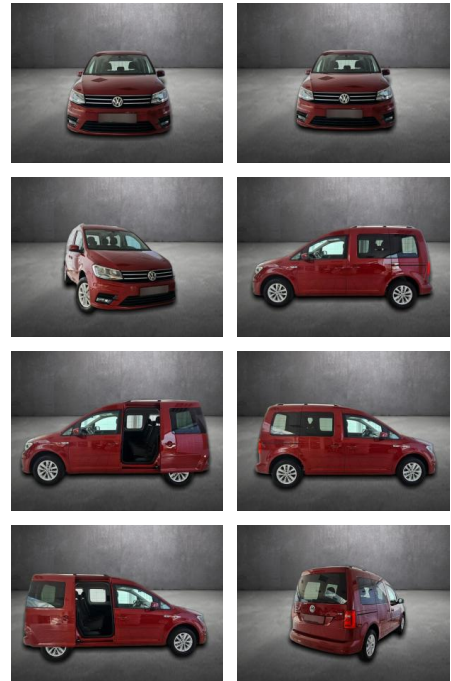

## Volkswagen Caddy PKW Comfortline BMT, Navi,

AH90-43292-128 Angebotsnr.:

| Erstzulassung: | Kilometer: | Farbe: | Leistung:      | Kraftstoffart: |
|----------------|------------|--------|----------------|----------------|
| 24.11.2017     | 106.897    |        | 75 kW / 102 PS | Benzin         |