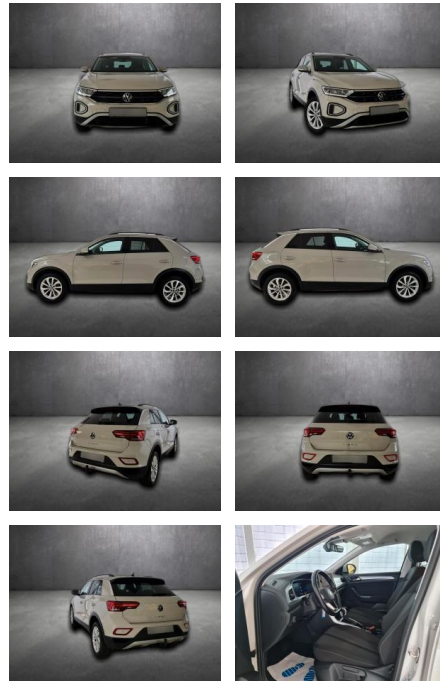

## Volkswagen T-Roc

AH90-89056-108 **Angebotsnr.:**

Erstzulassung:	Kilometer:	Farbe:	Leistung:	Kraftstoffart:
25.07.2023	38.900		110 kW / 150 PS	Benzin

**PREIS**  
**27.710 €**