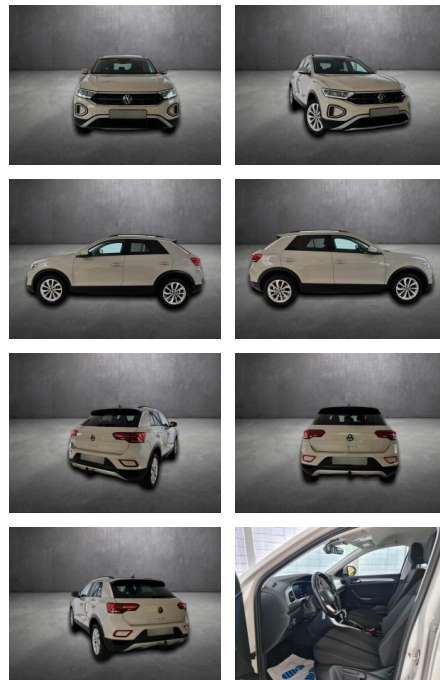

## Volkswagen T-Roc

AH90-06125-167Angebotsnr.:

Erstzulassung:	Kilometer:	Farbe:	Leistung:	Kraftstoffart:
25.07.2023	42.273		110 kW / 150 PS	Benzin

**PREIS**  
**27.190 €**