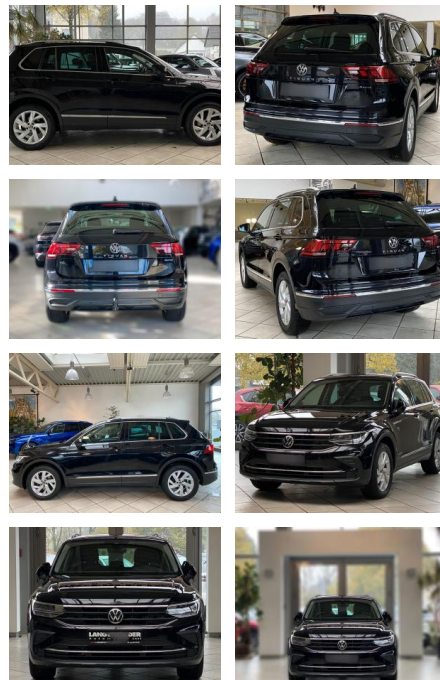

Ihr Ansprechpartner

Herr Denis Müsch
E-Mail: savin@richter-annweiler.de
Telefon: 06346 30 88 90

Auto Richter GmbH
Landauer Str. 63 - 76855 Annweiler - Tel.: 06346 / 30 88 90

Volkswagen Tiguan 2.0 TDI Life

LA05-185-002144 **Angebotsnr.:**

VERKAUFT

Erstzulassung:	Kilometer:	Farbe:	Leistung:	Kraftstoffart:
24.10.2020	69.963		110 kW / 150 PS	Diesel

PREIS
29.530 €

FINANZIERUNGSBEISPIEL

Laufzeit: 60 Monate   Anzahlung: 30 %
Basis-Finanzierung:*   Mtl. Rate:
Zielraten-Finanzierung:** **190 €**

* Basisfinanzierung: Anzahlung: 8.859 Euro, Laufzeit: 60 Monate, Nettodarlehen: 20.671 Euro, Gesamtbetrag: 32.625 Euro, Zinssätze: 5.83% Sollz. (gebunden), 5.99% eff.
** Zielratenfinanzierung: Anzahlung: 8.859 Euro, Laufzeit: 60 Monate, Nettodarlehen: 20.671 Euro, Zielrate: 14.765 Euro, Gesamtbetrag: 34.837 Euro, Zinssätze: 5.83% Sollz. (gebunden), 5.99% eff.,

Vermittlung für: Santander Consumer Bank
Repräsentatives Beispiel gem. § 17 Abs. 4 PAngV. Diese Finanzierungsangebote sind Beispiele. Gerne ermitteln wir für Sie Ihr individuelles Angebot.

Ausstattung

Sicherheit

- Müdigkeitswarnsystem
- Notbremsassistent
- Notrufsystem
- Reifendruckkontrollsystem
- Spurhalteassistent

Multimedia

- Soundsystem
- USB
- Verkehrszeichenerkennung
- Sprachsteuerung
- Touchscreen

Komfort

- Berganfahrassistent
- Elektrische Heckklappe
- Lederlenkrad
- Lordosenstütze

Weiteres

- Schaltwippen
- Diesel
- Start Stop Automatik
- ***Volkswagen Tiguan 2.0 TDI Life 4Motion Service Neu bei Bereitstellung.Letzter Service 05.2023 bei 47.397 km**
- *** Ausstattungshighlights:**
- **** Allradantrieb * Anhängerkupplung schwenkbar * App-Connect inkl. App-Connect Wireless (Apple CarPlay**
- **Android Auto) * App-Connect inkl. App-Connect Wireless und Apple CarPlay * Sprachsteuerungs-System * Audio-Navigationssystem Discover Media Streaming & Internet (Touchscreen**
- **Bluetooth**
- **(USB) * Radioempfang digital (DAB+) * Mobiltelefon Schnittstelle Comfort mit kabelloser Ladefunktion * Fahrassistent-System:**

- **0 Ltr. - 110 kW TDI * IQ DRIVEWeiteres ***
- **3-Punkt-Sicherheitsgurt hinten mitte * Ablagefach am Dachhimmel * Airbag Fahrer-/Beifahrerseite**
- **Beifahrerairbag abschaltbar**
- **Knieairbag Fahrerseite * Antriebsart: Allradantrieb * Automatische Fahrlichtschaltung (ALS) mit Leaving Home / Coming-Home-Lichtfunktion * Elektron. Stabilitäts-Programm (ESP) Bremsassistent**
- **ASR/ABS**
- **EDS**
- **Anhängerstabilisierung**
- **MSR * Fahrassistent-System: Bergabfahr-Assistent * Fahrassistent-System: Fahrprofilauswahl * Fahrassistent-System: Fußgängererkennung * Fahrassistent-System: Multikollisionsbremse (Multi Collision**

STÄNDIG ÜBER 15.000 FAHRZEUGE IM BESTAND!