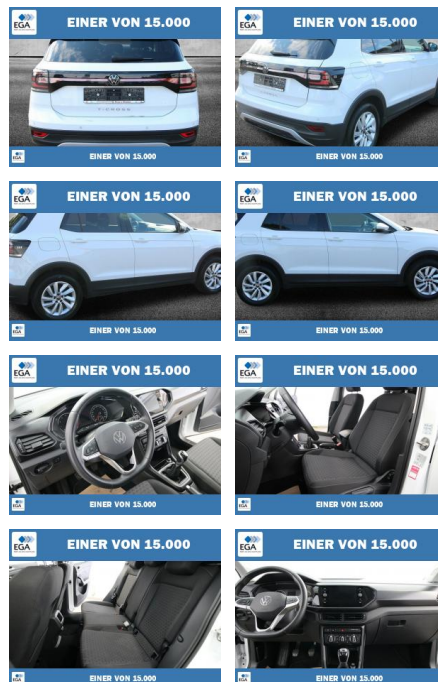

PW01-84987-103 Angebotsnr.:

Erstzulassung:	Kilometer:	Farbe:	Leistung:	Kraftstoffart:
01.05.2022	65.417	Weiß	70 kW / 95 PS	Benzin

PREIS
19.430 €

FINANZIERUNGSBEISPIEL
 Laufzeit: 60 Monate Anzahlung: 30 %
 Basis-Finanzierung:* Mtl. Rate:
 Zielraten-Finanzierung:** **125 €**