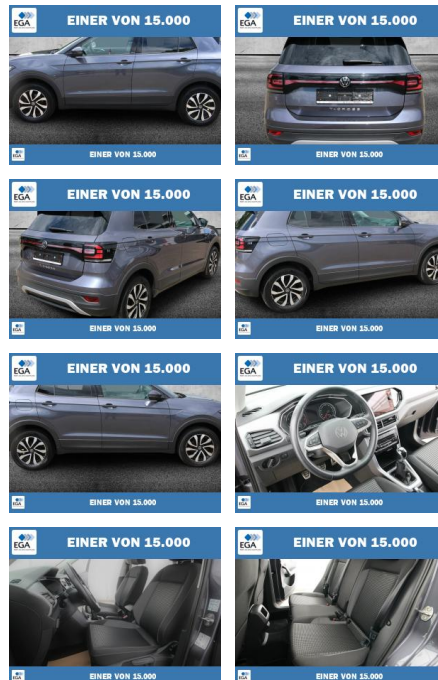

Volkswagen T-Cross TSI OPF Active NAVI

PW01-83368-17 Angebotsnr.:

Erstzulassung:	Kilometer:	Farbe:	Leistung:	Kraftstoffart:
01.05.2022	66.349	Grau	70 kW / 95 PS	Benzin

PREIS	FINANZIERUNGSBEISPIEL	
19.430 €	Laufzeit: 60 Monate Anzahlung: 30 % Basis-Finanzierung:* Mtl. Rate: Zielraten-Finanzierung:** 125 €	* Basisfinanzierung: Anzahlung: 5.829 Euro, Laufzeit: 60 Monate, Nettodarlehen: 13.601 Euro, Gesamtbetrag: 21.467 Euro, Zinssätze: 5.83% Sollz. (gebunden), 5.99% eff. ** Zielratenfinanzierung: Anzahlung: 5.829 Euro, Laufzeit: 60 Monate, Nettodarlehen: 13.601 Euro, Zielrate: 9.715 Euro, Gesamtbetrag: 22.922 Euro, Zinssätze: 5.83% Sollz. (gebunden), 5.99% eff., Vermittlung für: Santander Consumer Bank Repräsentatives Beispiel gem. § 17 Abs. 4 PAngV. Diese Finanzierungsangebote sind Beispiele. Gerne ermitteln wir für Sie Ihr individuelles Angebot.

Multimedia

- Radio
- Navigation mit Bildschirm
- Bluetooth

Komfort

- Zentralverriegelung
- Bordcomputer

Interieur

- Multifunktionslenkrad
- el. Fensterheber
- Sitzheizung

Exterieur

- Leichtmetallfelgen
- metallic
- Dachreling