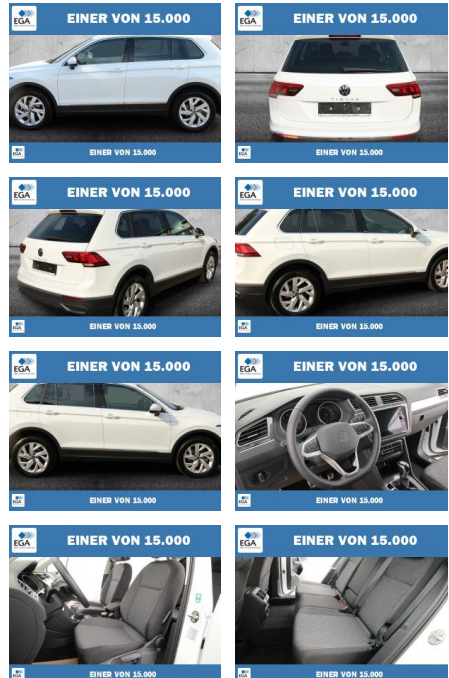

Ihr Ansprechpartner

Herr Denis Müsch
 E-Mail: savin@richter-annweiler.de
 Telefon: 06346 30 88 90

Auto Richter GmbH
 Landauer Str. 63 - 76855 Annweiler - Tel.: 06346 / 30 88 90

Volkswagen Tiguan 1.5 TSI 7-DSG Move LED+KAMERA

PW01-52437-1 **Angebotsnr.:**

Erstzulassung:	Kilometer:	Farbe:	Leistung:	Kraftstoffart:
01.03.2023	46.502	Weiß	110 kW / 150 PS	Benzin

PREIS	FINANZIERUNGSBEISPIEL	
31.380 €	Laufzeit: 60 Monate Anzahlung: 30 % Basis-Finanzierung:* Mtl. Rate: Zielraten-Finanzierung:** 202 €	* Basisfinanzierung: Anzahlung: 9.414 Euro, Laufzeit: 60 Monate, Nettodarlehen: 21.966 Euro, Gesamtbetrag: 34.669 Euro, Zinssätze: 5.83% Sollz. (gebunden), 5.99% eff. ** Zielratenfinanzierung: Anzahlung: 9.414 Euro, Laufzeit: 60 Monate, Nettodarlehen: 21.966 Euro, Zielrate: 15.690 Euro, Gesamtbetrag: 37.019 Euro, Zinssätze: 5.83% Sollz. (gebunden), 5.99% eff., Vermittlung für: Santander Consumer Bank Repräsentatives Beispiel gem. § 17 Abs. 4 PAngV. Diese Finanzierungsangebote sind Beispiele. Gerne ermitteln wir für Sie Ihr individuelles Angebot.