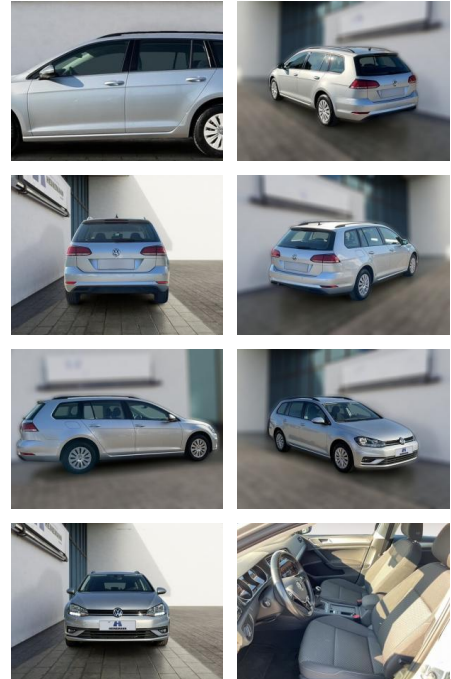

HE03-ZK12441 Angebotssnr.: 12441

Erstzulassung:	Kilometer:	Farbe:	Leistung:	Kraftstoffart:
01.12.2019	69.639	Silber	85 kW / 116 PS	Diesel

PREIS
16.600 €

FINANZIERUNGSBEISPIEL

Laufzeit: 60 Monate Anzahlung: 30 %
 Basis-Finanzierung:* Mtl. Rate:
 Zielraten-Finanzierung:** **107 €**