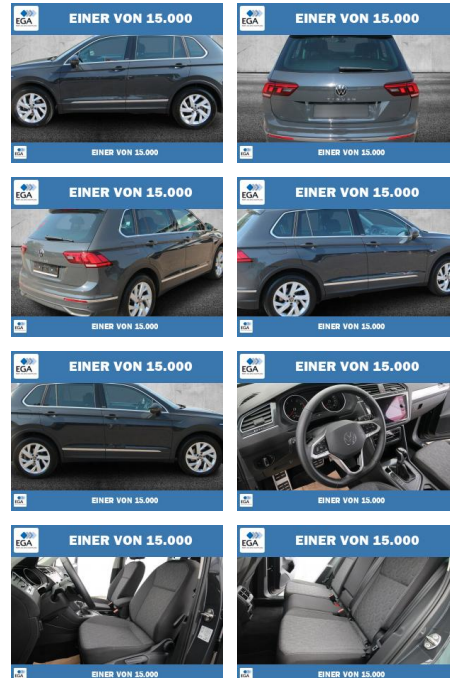

## Volkswagen Tiguan 1.5 TSI 7-DSG Move LED+KAMERA

PW01-57331-07 Angebotsnr.:

Erstzulassung:	Kilometer:	Farbe:	Leistung:	Kraftstoffart:
01.03.2023	47.998	Grau	110 kW / 150 PS	Benzin

PREIS	FINANZIERUNGSBEISPIEL	
<b>31.380 €</b>	Laufzeit: 60 Monate      Anzahlung: 30 % Basis-Finanzierung:*      Mtl. Rate: Zielraten-Finanzierung:** <b>202 €</b>	* Basisfinanzierung: Anzahlung: 9.414 Euro, Laufzeit: 60 Monate, Nettodarlehen: 21.966 Euro, Gesamtbetrag: 34.669 Euro, Zinssätze: 5.83% Sollz. (gebunden), 5.99% eff. ** Zielratenfinanzierung: Anzahlung: 9.414 Euro, Laufzeit: 60 Monate, Nettodarlehen: 21.966 Euro, Zielrate: 15.690 Euro, Gesamtbetrag: 37.019 Euro, Zinssätze: 5.83% Sollz. (gebunden), 5.99% eff., Vermittlung für: Santander Consumer Bank Repräsentatives Beispiel gem. § 17 Abs. 4 PAngV. Diese Finanzierungsangebote sind Beispiele. Gerne ermitteln wir für Sie Ihr individuelles Angebot.