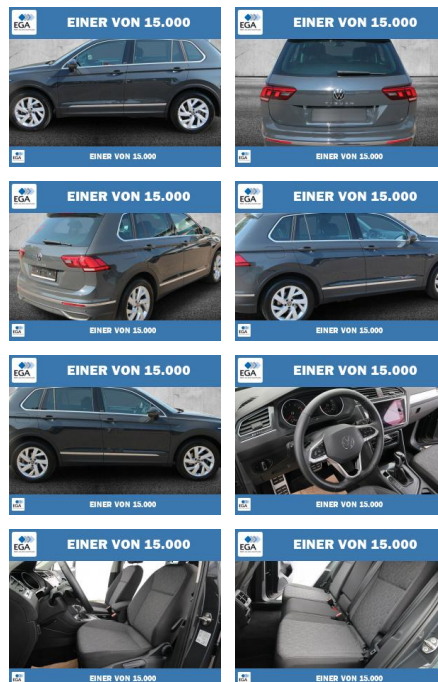

## Volkswagen Tiguan 1.5 TSI 7-DSG Move LED+KAMERA

PW01-56681-000 Angebotsnr.:

Erstzulassung:	Kilometer:	Farbe:	Leistung:	Kraftstoffart:
01.03.2023	40.457	Grau	110 kW / 150 PS	Benzin

**PREIS**  
**32.200 €**