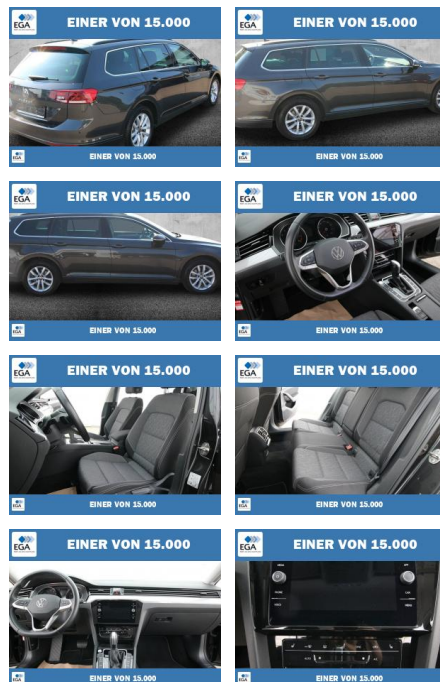

PW01-45513-09 Angebotsnr.:

Erstzulassung:	Kilometer:	Farbe:	Leistung:	Kraftstoffart:
01.02.2023	59.047	Grau	110 kW / 150 PS	Benzin

PREIS
27.670 €

FINANZIERUNGSBEISPIEL
 Laufzeit: 60 Monate Anzahlung: 30 %
 Basis-Finanzierung:* Mtl. Rate:
 Zielraten-Finanzierung:** **178 €**