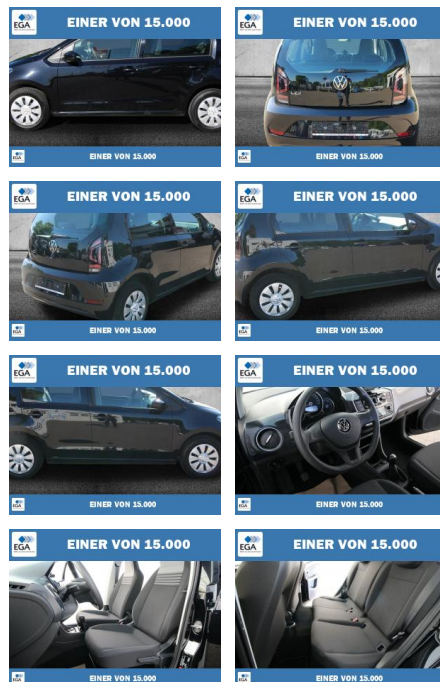

PW01-11932-257 Angebotsnr.:

Erstzulassung:	Kilometer:	Farbe:	Leistung:	Kraftstoffart:
01.11.2021	55.803	Schwarz	48 kW / 65 PS	Benzin

PREIS	FINANZIERUNGSBEISPIEL
12.220 €	Laufzeit: 60 Monate Anzahlung: 30 % Basis-Finanzierung:* Mtl. Rate: Zielraten-Finanzierung:** Mtl. Rate: 79 €