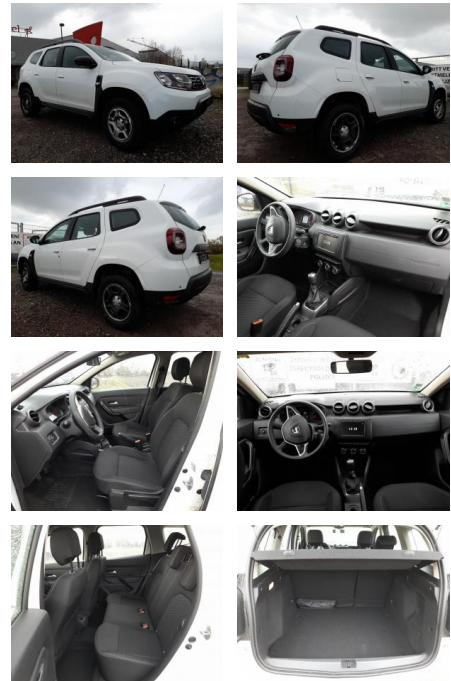

AT27-GW-ABO 2020 Angebotsnr.:

Erstzulassung:	Kilometer:	Farbe:	Leistung:	Kraftstoffart:
03.12.2020	38.450	Weiß	96 kW / 131 PS	Benzin

PREIS
14.080 €

FINANZIERUNGSBEISPIEL

Laufzeit: 60 Monate Anzahlung: 30 %
Basis-Finanzierung:** Mtl. Rate:
Zielraten-Finanzierung:** Mtl. Rate: **91 €**

- klappbar (1/3-2/3)
- Audiosystem: Radio-CD (MP3-fähig) mit AUX-IN
- USB-Anschluss und Bluetooth (Dacia Plug & Radio) (Radioempfang digital (DAB+))
- Klimaanlage (Innenraumfilter: Pollenfilter)
- Auspuffblende verchromt
- Außenspiegel schwarz
- Außentemperaturanzeige
- Geschwindigkeits-Begrenzeranlage
- Heckscheibe heizbar
- Heckscheibenwischer
- Karosserie: 5-türig
- Kopfstützen hinten mechan. verstellbar (3 Stück)
- Motor 1
- 3 Ltr. - 96 kW TCE KAT
- Otto-Partikelfilter (GPF)
- Radstand 2673 mm
- Raucher-Paket