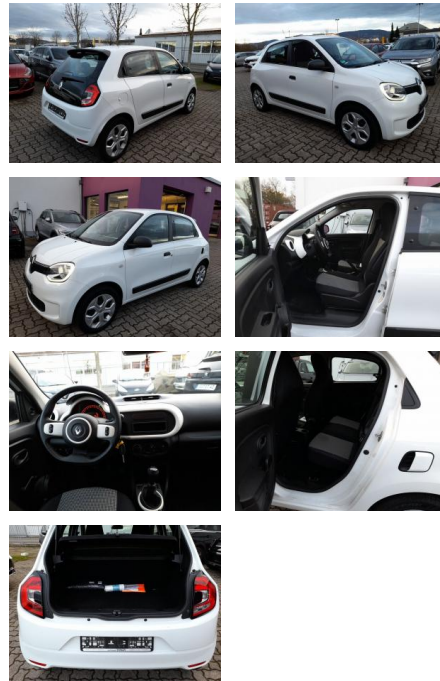

Renault Twingo S Ce 65 Life Zentralverr. HSA

AT27-GW-ABO 2020 Anbotsnr.:

Erstzulassung:	Kilometer:	Farbe:	Leistung:	Kraftstoffart:
04.12.2019	37.850	Diverse	48 kW / 65 PS	Benzin

PREIS	FINANZIERUNGSBEISPIEL	
9.400 €	Laufzeit: 60 Monate	Anzahlung: 30 %
	Basis-Finanzierung:**	Mtl. Rate:
	Zielraten-Finanzierung:**	Mtl. Rate: 60 €

Interieur

- el. Fensterheber

Umwelt

- Partikelfilter

Weiteres

- Start Stop Automatik

- Nichtraucher
- Reifen hinten 185/60 R15
- Reifen vorn 165/65 R15
- Außenspiegel mech. von innen verstellbar
- beide
- Geschwindigkeits-Begrenzeranlage
- Gurtstraffer
- Handschuhfach mit Klappe
- Heckspoiler
- Karosserie: 5-türig
- Kofferraumabdeckung
- Kopfstützen hinten
- Kopfstützen integriert
- Modellpflege
- Motor 1
- 0 Ltr. - 48 kW S Ce
- Radiovorbereitung
- Radzierkappen
- Reifen-Reparaturkit
- Schadstoffarm nach Abgasnorm Euro