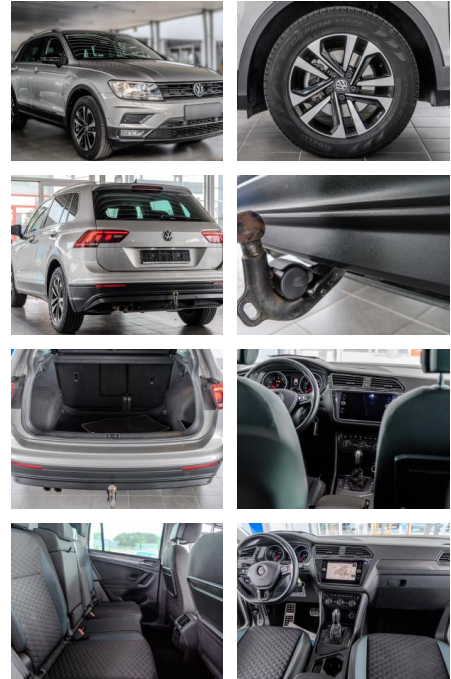

AS86-"OCH"19AHK Angebotsnr.:

Erstzulassung:	Kilometer:	Farbe:	Leistung:	Kraftstoffart:
25.10.2019	80.530		110 kW / 150 PS	Benzin

PREIS
24.170 €

FINANZIERUNGSBEISPIEL
 Laufzeit: 60 Monate Anzahlung: 30 %
 Basis-Finanzierung:* Mtl. Rate:
 Zielraten-Finanzierung:** **156 €**