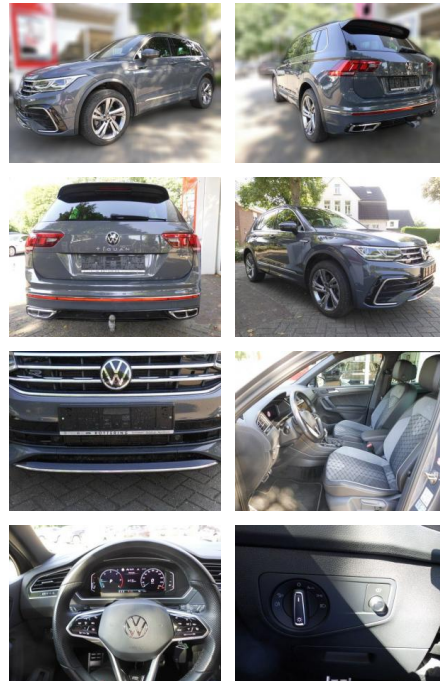

Ihr Ansprechpartner

Frau Kirsten Henky
 E-Mail: k.henky@richter-annweiler.de
 Telefon: 06346 30 88 90

Auto Richter GmbH
 Landauer Str. 63 - 76855 Annweiler - Tel.: 06346 / 30 88 90

Volkswagen Tiguan 2.0 TDI R-Line

AS86-VTI 341 Motorisnr.:

VERKAUFT

Erstzulassung: 24.06.2021 **Kilometer:** 59.070 **Farbe:** **Leistung:** 147 kW / 200 PS **Kraftstoffart:** Diesel

PREIS
37.860 €

FINANZIERUNGSBEISPIEL
 Laufzeit: 60 Monate Anzahlung: 30 %
 Basis-Finanzierung:* Mtl. Rate:
 Zielraten-Finanzierung:** **244 €**