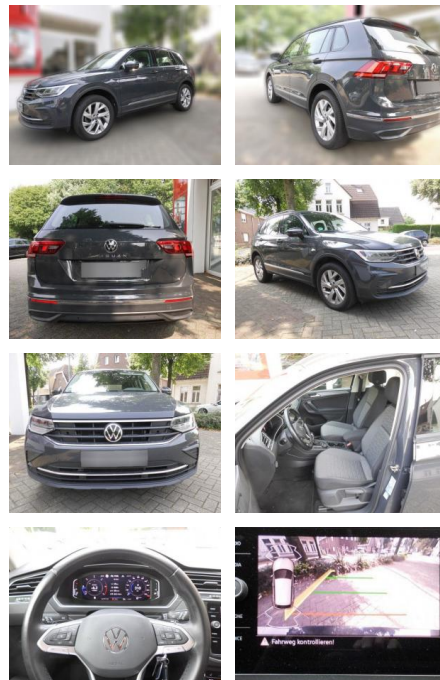

Ihr Ansprechpartner

Frau Kirsten Henky

E-Mail: k.henky@richter-annweiler.de
Telefon: 06346 30 88 90

Auto Richter GmbH
Landauer Str. 63 - 76855 Annweiler - Tel.: 06346 / 30 88 90

Volkswagen Tiguan 2.0 TDI

AS86-VTI 262 Motorisnr.: