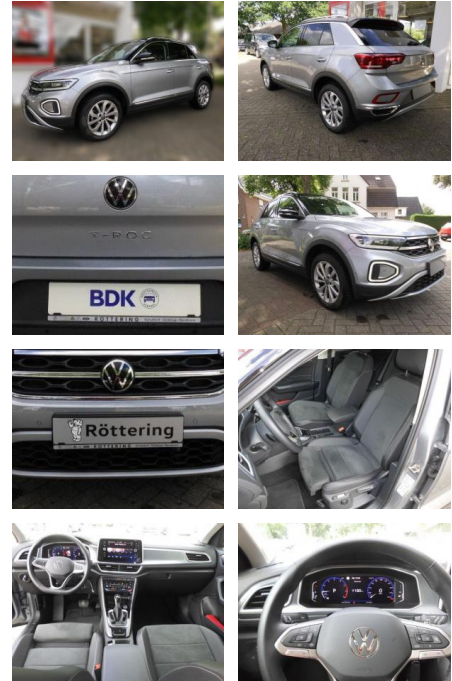

## Volkswagen T-Roc Style 1.5

AS86-gws 279 ~~1066~~ Wagnersnr.:

Erstzulassung:	Kilometer:	Farbe:	Leistung:	Kraftstoffart:
25.12.2023	24.154		110 kW / 150 PS	Benzin

**PREIS**  
**30.150 €**