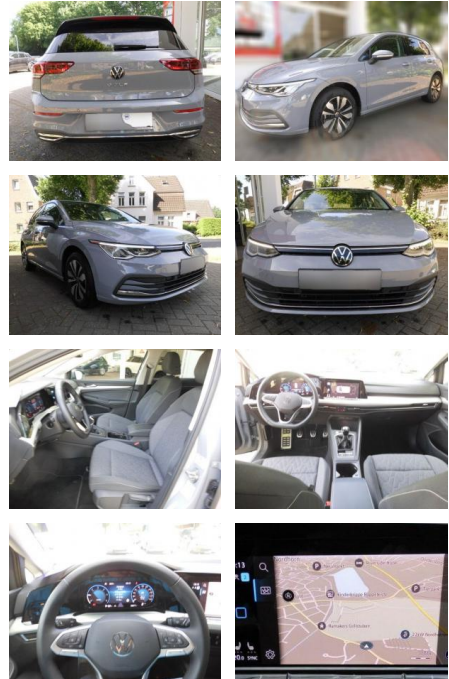

AS86-gws 234 ~~1068~~ 1068snr.:

Erstzulassung:	Kilometer:	Farbe:	Leistung:	Kraftstoffart:
25.09.2023	25.000		85 kW / 116 PS	Diesel

PREIS
24.430 €

FINANZIERUNGSBEISPIEL

Laufzeit: 60 Monate Anzahlung: 30 %
 Basis-Finanzierung:* Mtl. Rate:
 Zielraten-Finanzierung:** **157 €**